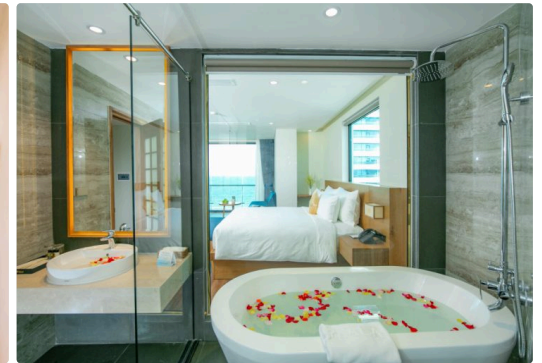

KOHLER

Thương hiệu thiết bị phòng tắm và nhà bếp cao cấp từ Mỹ, nổi tiếng với các dòng sen tắm thông minh, chậu rửa, vòi nước và bồn cầu mang thiết kế nghệ thuật, sáng tạo đột phá.

Kohler