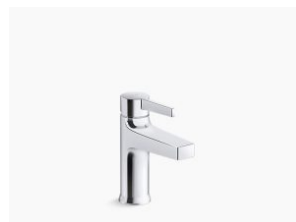

LV House

ĐỊA ĐIỂM: TP. Hồ Chí Minh, Việt Nam.

CÔNG TY: Decox .

◆ Products

All 9

Bồn tắm 3

Bồn tắm massage Kohler Ove K-1709T-K1P-0

Thiết kế oval công thái học ôm trọn cơ thể, kết hợp...

Vòi lavabo Kohler Taut

Sở hữu lối van bền bỉ với tuổi thọ đến 50 năm,...

Chậu rửa đặt bàn Kohler Veil

Sở hữu thiết kế siêu mỏng 5mm với đường nét thanh thoát,...

Bồn cầu thông minh EIR KOHLER K-77795MY-RGD-0