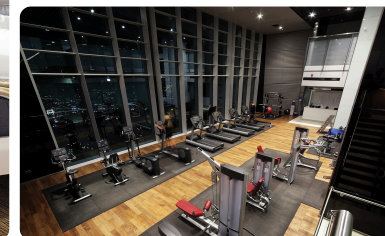

NHÓM THIẾT KẾ: Aedas Việt Nam.

Gateway Thảo Điền

ĐỊA ĐIỂM: TP. Hồ Chí Minh, Việt Nam.

CÔNG TY: EDC Interiors .

NHÓM THIẾT KẾ: EDC Interiors, NQH Architects.

Sala Danang Beach Hotel

ĐỊA ĐIỂM: Đà Nẵng, Việt Nam.