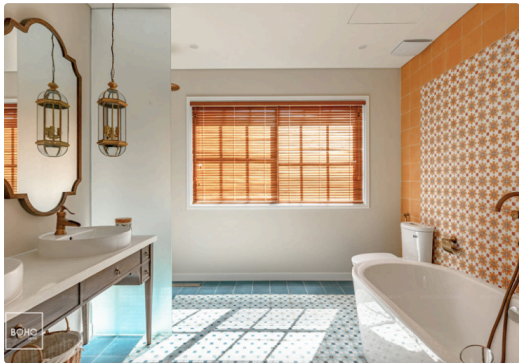

KOHLER

Thương hiệu thiết bị phòng tắm và nhà bếp cao cấp từ Mỹ, nổi tiếng với các dòng sen tắm thông minh, chậu rửa, vòi nước và bồn cầu mang thiết kế nghệ thuật, sáng tạo đột phá.

Kohler