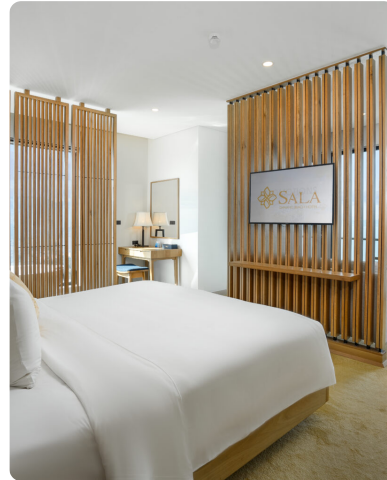

Sala Danang Beach Hotel

ĐỊA ĐIỂM: Đà Nẵng, Việt Nam.

CÔNG TY: Ong & Ong .

NHÓM THIẾT KẾ: ONG&ONG.