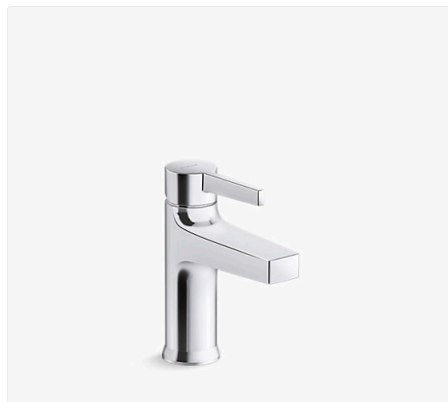

KOHLER là thương hiệu thiết bị vệ sinh phòng tắm và nhà bếp cao cấp nổi tiếng hàng đầu thế giới đến từ Mỹ, được thành lập từ năm 1873. Trải qua hơn 150 năm phát triển, thương hiệu này đã khẳng định vị thế dẫn đầu nhờ sự kết hợp hoàn hảo giữa công nghệ thông minh, thiết kế nghệ thuật tinh tế và độ bền vượt trội. Kohler tiên phong công nghệ thông minh, nâng tầm trải nghiệm thăng hoa cho không gian sống. Thương hiệu cung cấp giải pháp toàn diện cho không gian sống thượng lưu thông qua hệ thống sản phẩm đa dạng: - Thiết bị phòng tắm cao cấp: Bao gồm các dòng bồn cầu thông minh (như dòng Eir hay Leap), bồn tắm massage, sen tắm ứng dụng công nghệ Katalyst trộn khí vào nước, chậu rửa lavabo bằng sứ cao cấp và các hệ thống van điều khiển Anthem hiện đại. - Thiết bị nhà bếp: Các mẫu bồn rửa bát bằng thép không gỉ hoặc đá đúc, kết hợp cùng vòi rửa thông minh có cảm ứng mang lại sự tiện nghi tối đa cho người nội trợ. - Giải pháp năng lượng và nội thất: Ngoài thiết bị vệ sinh, tập đoàn còn sản xuất máy phát điện gia dụng (Kohler Generators) và gạch đá trang trí cao cấp thông qua thương hiệu thành viên Ann Sacks. Đặc Điểm Nổi Bật Của Sản Phẩm - Thiết kế đẳng cấp: Các bộ sưu tập (như Memoirs, Brazn hay Composed) luôn mang tính định hình xu hướng nghệ thuật, được giới kiến trúc sư đánh giá rất cao. - Công nghệ xả vượt trội: Hệ thống xả xoáy Revolution 360 hoặc công nghệ ContinuousClean tự động làm sạch giúp bồn cầu luôn vệ sinh và tiết kiệm nước. - Bề mặt mạ bền bỉ: Công nghệ mạ của KOHLER giúp vòi nước và phụ kiện có khả năng chống ăn mòn, chống trầy xước vượt xa các tiêu chuẩn khắt khe của ngành.