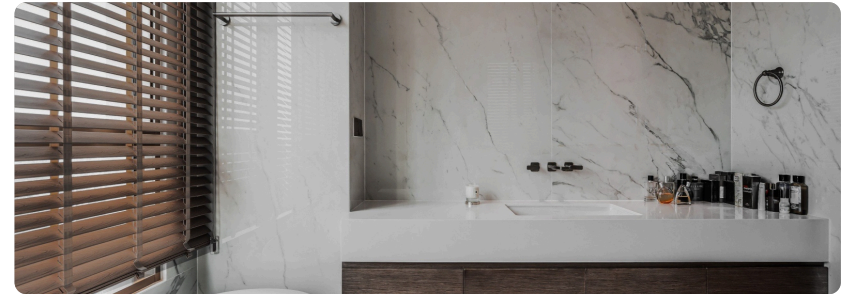

JOB024700-07_Occasion_Brochure...