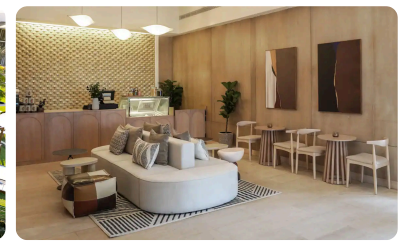

Hyatt Regency Danang Resort and Spa

ĐỊA ĐIỂM: Đà Nẵng, Việt Nam.

KIẾN TRÚC SƯ: RMJM Architects.

CÔNG TY: Diana Simpson Design .

NHÓM THIẾT KẾ: RMJM Architects,
Diana Simpson Design, Site Concepts
International.