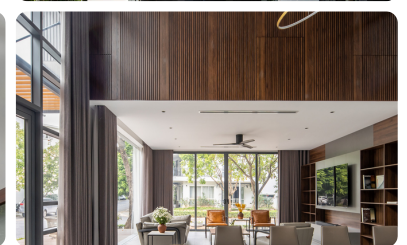

MMs002 Villa

ĐỊA ĐIỂM: Hưng Yên, Việt Nam.

KIẾN TRÚC SƯ: Đặng Huy Cường.

CÔNG TY: i.House Architecture and Construction .

NHÓM THIẾT KẾ: i.House Architecture and Construction.

NHIỆP ẢNH GIA: Hoang Le.