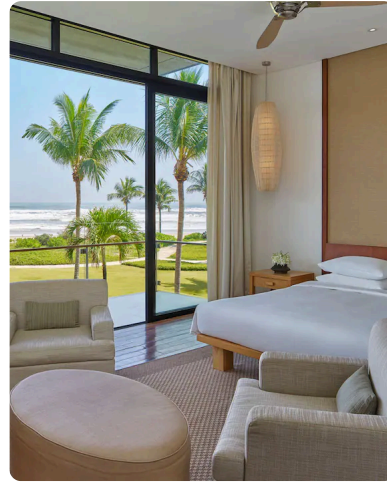

Hyatt Regency Danang Resort and Spa

ĐỊA ĐIỂM: Đà Nẵng, Việt Nam.

KIẾN TRÚC SƯ: RMJM Architects.

CÔNG TY: Diana Simpson Design .

NHÓM THIẾT KẾ: RMJM Architects,
Diana Simpson Design, Site Concepts
International.