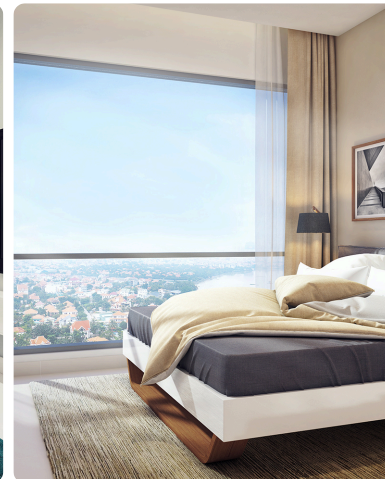

NHÓM THIẾT KẾ: Aedas Việt Nam.

Gateway Thảo Điền

ĐỊA ĐIỂM: TP. Hồ Chí Minh, Việt Nam.

CÔNG TY: EDC Interiors .

NHÓM THIẾT KẾ: EDC Interiors, NQH Architects.

Sala Danang Beach Hotel

ĐỊA ĐIỂM: Đà Nẵng, Việt Nam.