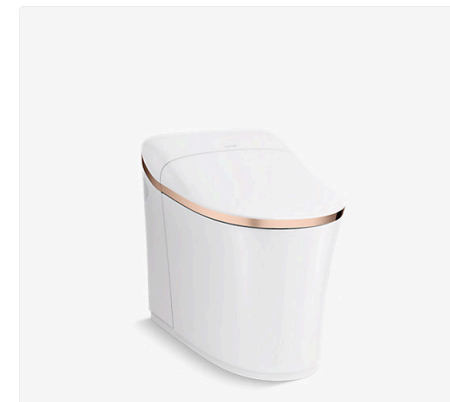

KOHLER là thương hiệu thiết bị vệ sinh phòng tắm và nhà bếp cao cấp nổi tiếng hàng đầu thế giới đến từ Mỹ, được thành lập từ năm 1873. Trải qua hơn 150 năm phát triển, thương hiệu này đã khẳng định vị thế dẫn đầu nhờ sự kết hợp hoàn hảo giữa công nghệ thông minh, thiết kế nghệ thuật tinh tế và độ bền vượt trội. Kohler tiên phong công nghệ thông minh, nâng tầm trải nghiệm thăng hoa cho không gian sống. Thương hiệu cung cấp giải pháp toàn diện cho không gian sống thượng lưu thông qua hệ thống sản phẩm đa dạng: - Thiết bị phòng tắm cao cấp: Bao gồm các dòng bồn cầu thông minh (như dòng Eir hay Leap), bồn tắm massage, sen tắm ứng dụng công nghệ Katalyst trộn khí vào nước, chậu rửa lavabo bằng sứ cao cấp và các hệ thống van điều khiển Anthem hiện đại. - Thiết bị nhà bếp: Các mẫu bồn rửa bát bằng thép không gỉ hoặc đá đúc, kết hợp cùng vòi rửa thông minh có cảm ứng mang lại sự tiện nghi tối đa cho người nội trợ. - Giải pháp năng lượng và nội thất: Ngoài thiết bị vệ sinh, tập đoàn còn sản xuất máy phát điện gia dụng (Kohler Generators) và gạch đá trang trí cao cấp thông qua thương hiệu thành viên Ann Sacks. Đặc Điểm Nổi Bật Của Sản Phẩm - Thiết kế đẳng cấp: Các bộ sưu tập (như Memoirs, Brazn hay Composed) luôn mang tính định hình xu hướng nghệ thuật, được giới kiến trúc sư đánh giá rất cao. - Công nghệ xả vượt trội: Hệ thống xả xoáy Revolution 360 hoặc công nghệ ContinuousClean tự động làm sạch giúp bồn cầu luôn vệ sinh và tiết kiệm nước. - Bề mặt mạ bền bỉ: Công nghệ mạ của KOHLER giúp vòi nước và phụ kiện có khả năng chống ăn mòn, chống trầy xước vượt xa các tiêu chuẩn khắt khe của ngành.