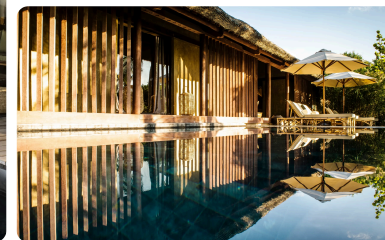

# Zannier Hotels Bãi San Hô

ĐỊA ĐIỂM: Việt Nam.

KIẾN TRÚC SƯ: Arnaud Zannier.

NHIẾP ẢNH GIA: Zannier Hotels,  
Frederik Wissink.