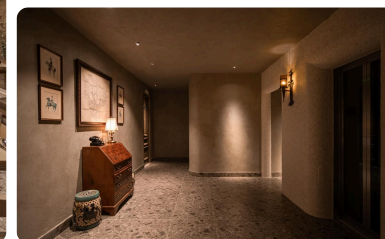

Khách sạn Le Récit

ĐỊA ĐIỂM: Việt Nam.

KIẾN TRÚC SƯ: Phùng Kim Quy.

CÔNG TY: Unios Vietnam .

NHIẾP ẢNH GIA: Đỗ Sỹ.