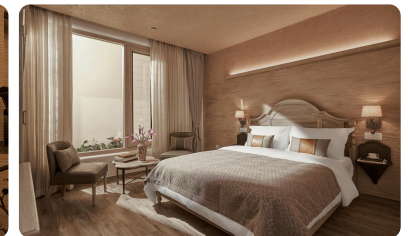

Khách sạn Le Récit

ĐỊA ĐIỂM: Việt Nam.

KIẾN TRÚC SƯ: Phùng Kim Quy.

CÔNG TY: Unios Vietnam .

NHIẾP ẢNH GIA: Đỗ Sỹ.