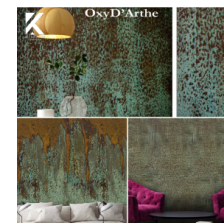

Luce\_Wall Painting

StuccoMarmo

**MarmoPerla**

**Encausto Fiorentino**

**CoccioPesto**

Lấy cảm hứng từ kiến trúc Ý, Minerals CoccioPesto mang đến về...

**Marmur Fine**

Sở hữu hiệu ứng khoáng mịn tinh tế, mang vẻ đẹp sang...

**Mirror**

**Florenzia**

Hiệu ứng loang màu nghệ thuật, tạo chiều sâu tinh tế và...

**Archi+ Tadelakt**

Bề mặt mịn bóng tự nhiên, mang vẻ đẹp Morocco sang trọng...

**CalceCruda**

**2Screen**

**Rust style**

**OxyD'Arthe**

**Verderame\_Wall Painting**

**Kiến Thạch** > Được tin dùng bởi đối tác

Partner >