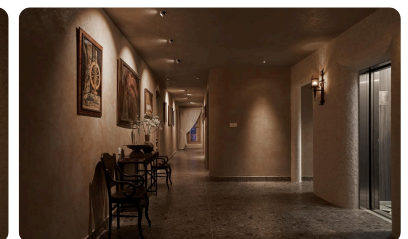

Khách sạn Le Récit

ĐỊA ĐIỂM: Việt Nam.

KIẾN TRÚC SƯ: Phùng Kim Quy.

CÔNG TY: Unios Vietnam .

NHIẾP ẢNH GIA: Đỗ Sỹ.