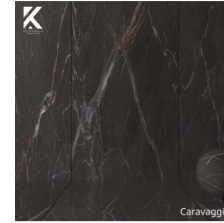

CARAVAGGIO