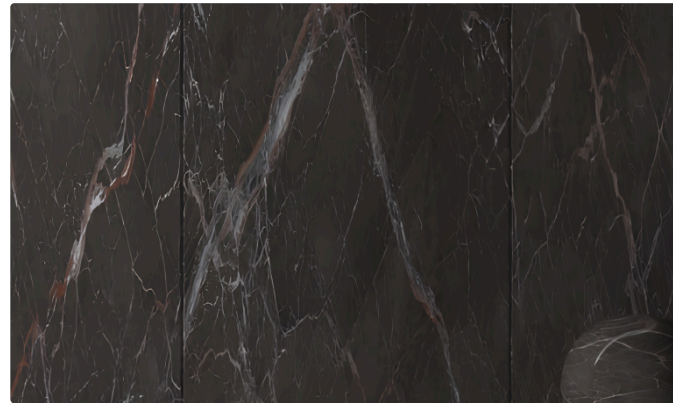

Công ty cổ phần Xây dựng Thương mại Kiến Thạch có kinh nghiệm hơn 10 năm trong việc thi công hoàn thiện rất nhiều dự án nhà ở, biệt thự và công trình lớn trải dài khắp đất nước Việt Nam. Sự hài lòng và yên tâm của Quý khách hàng đối với các sản phẩm của Công Ty Kiến Thạch là niềm tự hào và là sự cố gắng của công ty chúng tôi. Với sự kết hợp giữa năng lực - kinh nghiệm - kỹ thuật: công ty Kiến Thạch tin tưởng rằng nếu được hợp tác với Quý khách hàng, Quý đối tác, Kiến Thạch sẽ mang đến những sản phẩm hoàn thiện, thẩm mỹ và sự hài lòng nhất cho khách hàng - đối tác. Trân trọng cảm ơn và Kính chúc quý khách mọi điều tốt đẹp nhất!