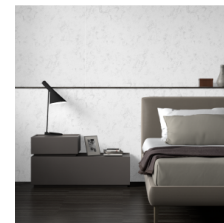

Eclat Gold

Liquid Metal

Zeus

Suspense

Swahili

2Screen

Africa

Archi