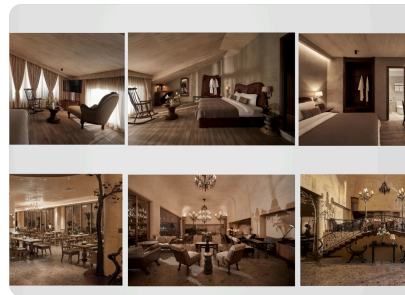

PROFILE Kien Thach