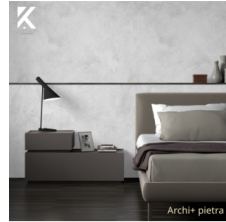

Archi+ pietra