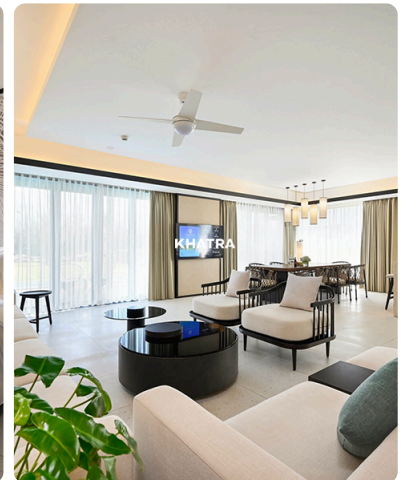

Hyatt Place Ha Long Bay

ĐỊA ĐIỂM: Quảng Ninh, Việt Nam.

CÔNG TY: KAZE Interior Design Studio .

Bến Thành - Hồ Tràm

ĐỊA ĐIỂM: Bà Rịa - Vũng Tàu, Việt Nam.

Pullman Hải Phòng

ĐỊA ĐIỂM: Hải Phòng, Việt Nam.

Maia Quy Nhơn