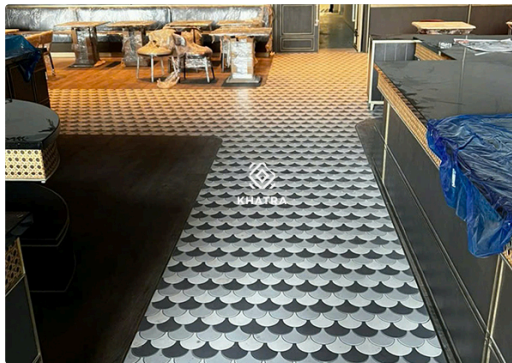

Được thành lập vào năm 2012, KHATRA là nhà nhập khẩu và phân phối gạch Porcelain tại Việt Nam, chuyên cung cấp các giải pháp gạch ốp lát cho hộ gia đình, các công ty kiến trúc, công ty thiết kế nội thất, công ty xây dựng, nhà thầu và các chủ đầu tư dự [...]

KHATRA