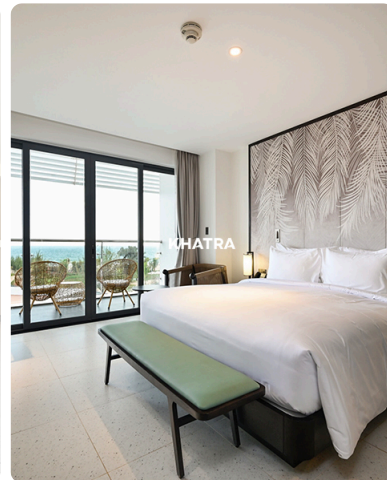

Hyatt Place Ha Long Bay

ĐỊA ĐIỂM: Quảng Ninh, Việt Nam.

CÔNG TY: KAZE Interior Design Studio .

Bến Thành - Hồ Tràm

ĐỊA ĐIỂM: Bà Rịa - Vũng Tàu, Việt Nam.

Pullman Hải Phòng

ĐỊA ĐIỂM: Hải Phòng, Việt Nam.

Maia Quy Nhơn