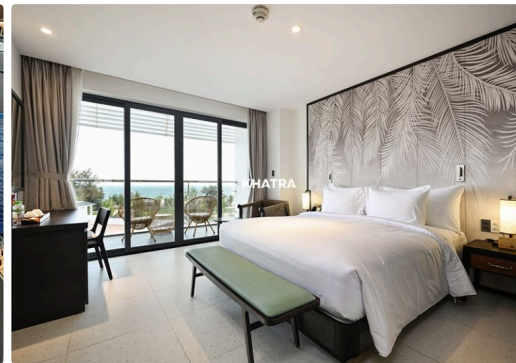

Được thành lập vào năm 2012, KHATRA là nhà nhập khẩu và phân phối gạch Porcelain tại Việt Nam, chuyên cung cấp các giải pháp gạch ốp lát cho hộ gia đình, các công ty kiến trúc, công ty thiết kế nội thất, công ty xây dựng, nhà thầu và các chủ đầu tư dự [...]

KHATRA