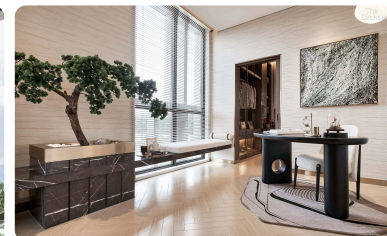

CÔNG TY: W2D Studio .

NHÓM THIẾT KẾ: W2D Studio.

NHIỆP ẢNH GIA: Đỗ Sỹ, Wuyhoang Studio.

Sycamore - Biệt thự Orchard

ĐỊA ĐIỂM: Bình Dương, Việt Nam.

E-CATALOG_KD CỬA-Interior Do... E-CATALOG-SÀN (SPC+LAMINATES)... E-CATALOG_KD VENEER