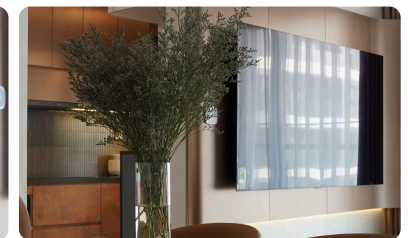

The Beraverly Vinhomes

ĐỊA ĐIỂM: TP. Hồ Chí Minh, Việt Nam.

CÔNG TY: 7eyes Concept .