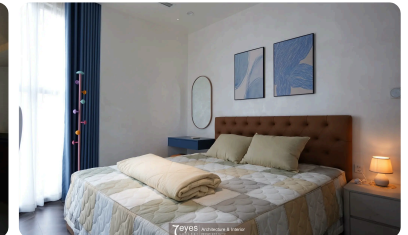

The Beraverly Vinhomes

ĐỊA ĐIỂM: TP. Hồ Chí Minh, Việt Nam.

CÔNG TY: 7eyes Concept .