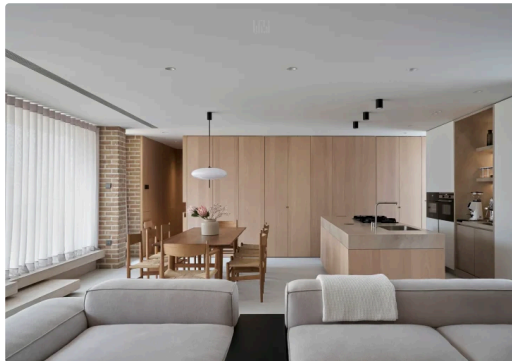

Thương hiệu hàng đầu về vật liệu lành mạnh và thân thiện với môi trường.

Keding Enterprises