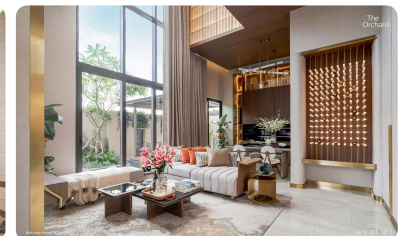

CÔNG TY: W2D Studio .

NHÓM THIẾT KẾ: W2D Studio.

NHIỆP ẢNH GIA: Đỗ Sỹ, Wuyhoang Studio.

Sycamore - Biệt thự Orchard

ĐỊA ĐIỂM: Bình Dương, Việt Nam.

E-CATALOG_KD CỬA-Interior Do... E-CATALOG-SÀN (SPC+LAMINATES)... E-CATALOG_KD VENEER