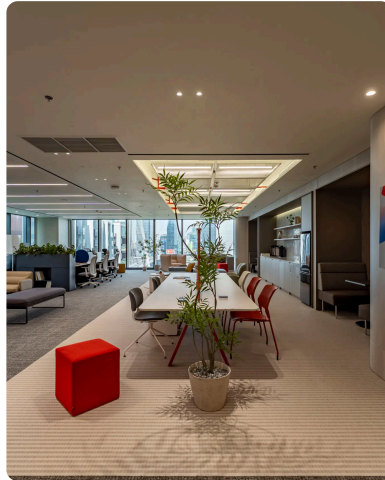

Fursys Showroom

ĐỊA ĐIỂM: TP. Hồ Chí Minh, Việt Nam.

CÔNG TY: Crystal Design TPL .