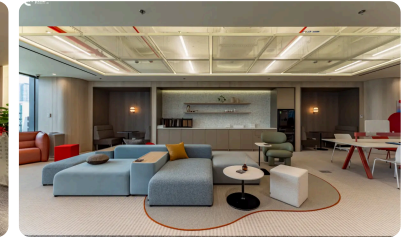

Fursys Showroom

ĐỊA ĐIỂM: TP. Hồ Chí Minh, Việt Nam.

CÔNG TY: Crystal Design TPL .