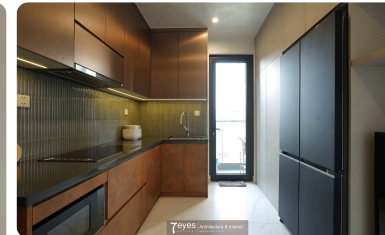

The Beraverly Vinhomes

ĐỊA ĐIỂM: TP. Hồ Chí Minh, Việt Nam.

CÔNG TY: 7eyes Concept .