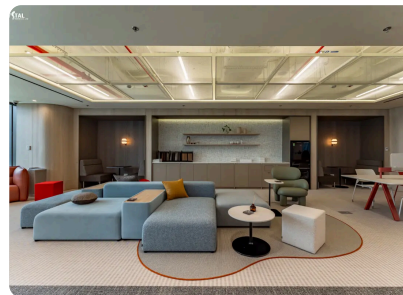

E-CATALOG_KD CỬA-Interior Do... E-CATALOG-SÀN (SPC+LAMINATES)... E-CATALOG_KD VENEER

E-CATALOG_ECO+ Laminates E-CATALOG-TRUE Panels(PP+PVC+M... Product Portfolio_2508_v4

KD Product Portfolio_S