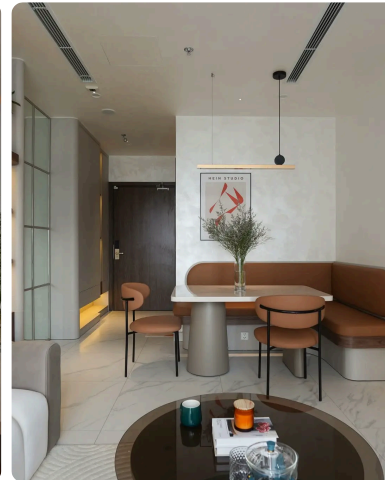

The Beraverly Vinhomes

ĐỊA ĐIỂM: TP. Hồ Chí Minh, Việt Nam.

CÔNG TY: 7eyes Concept .