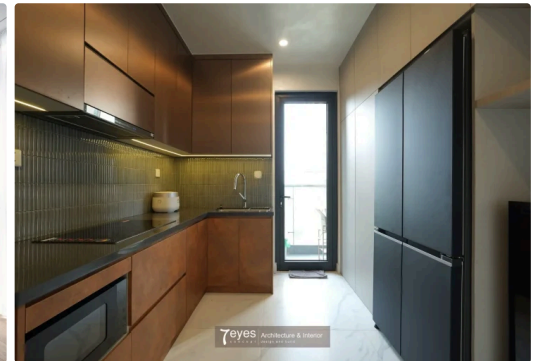

Thương hiệu hàng đầu về vật liệu lành mạnh và thân thiện với môi trường.

Keding Enterprises