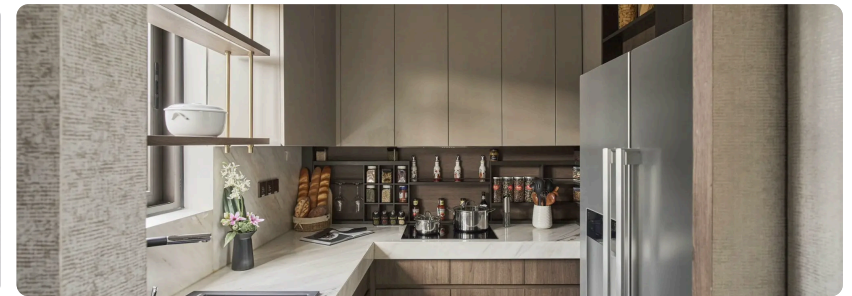

E-CATALOG_KD CỬA-Interior Do... E-CATALOG-SÀN (SPC+LAMINATES)... E-CATALOG_KD VENEER

E-CATALOG_ECO+ Laminates E-CATALOG-TRUE Panels(PP+PVC+M... Product Portfolio_2508_v4

KD Product Portfolio_S