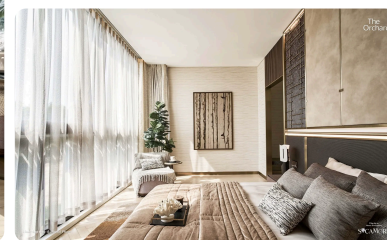

CÔNG TY: W2D Studio .

NHÓM THIẾT KẾ: W2D Studio.

NHIỆP ẢNH GIA: Đỗ Sỹ, Wuyhoang Studio.

Sycamore - Biệt thự Orchard

ĐỊA ĐIỂM: Bình Dương, Việt Nam.

E-CATALOG_KD CỬA-Interior Do... E-CATALOG-SÀN (SPC+LAMINATES)... E-CATALOG_KD VENEER