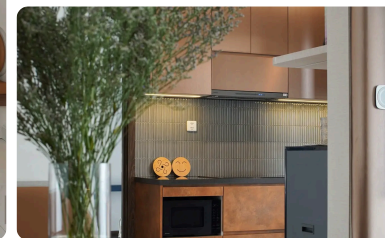

The Beraverly Vinhomes

ĐỊA ĐIỂM: TP. Hồ Chí Minh, Việt Nam.

CÔNG TY: 7eyes Concept .