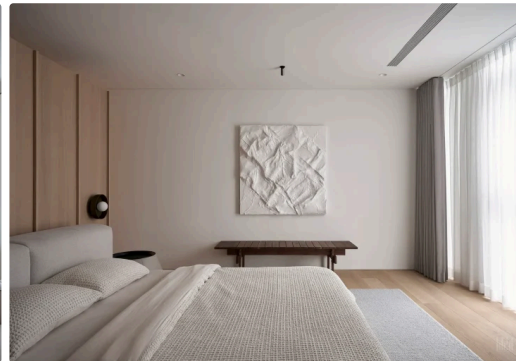

Thương hiệu hàng đầu về vật liệu lành mạnh và thân thiện với môi trường.

Keding Enterprises