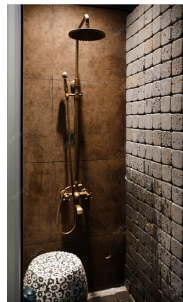

Sen tắm nóng lạnh đặt sàn GCS06

Chế tác từ đồng đúc nguyên khối tinh xảo, kiểu dáng đứng...

Vòi chậu 3 lỗ GCB07

Thiết kế ba lõi độc đáo từ đồng đúc cao cấp, đường...

Lavabo trụ đứng MAR71Ci

Kiểu dáng trụ đứng thanh thoát, chế tác từ đá tự nhiên...

Vòi đặt sàn bồn tắm GCAH6

Thiết kế đặt sàn tinh tế, chế tác từ đồng đúc cao...

Sen đứng bồn tắm mạ chrome bằng đồng CHS09

Chế tác từ đồng mạ chrome sáng bóng, kiểu dáng đứng thanh...

KanLy > Được tin dùng bởi đối tác

Thanh Viet Interior

NOBI NOBIDC

Kanly

Khởi đầu từ năm 2009, KanLy là đơn vị chuyên cung cấp chậu rửa (lavabo) được chế tác, mài cắt, khoét từ những đá phiến nguyên khối trong tự nhiên và các thiết bị phụ kiện nội thất bằng chất liệu đồng thau kiểu cổ điển.