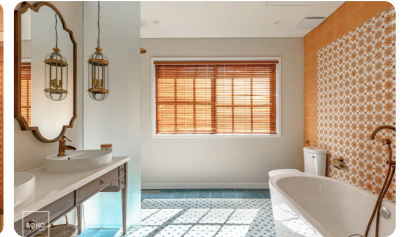

Arabia Villa - NovaWorld Phan Thiết

ĐỊA ĐIỂM: Phan Thiết, Việt Nam.

CÔNG TY: BOHO Decor .

NHÓM THIẾT KẾ: BOHO Decor.