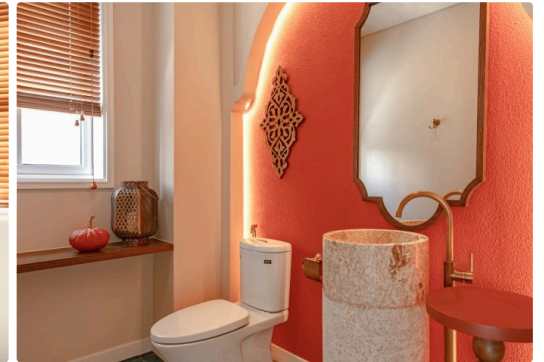

> Catalogue

> Showroom

KanLy là đơn vị chuyên cung cấp chậu rửa (lavabo) được chế tác, mài cắt, khoét từ những phiến đá nguyên khối trong tự nhiên và các thiết bị phụ kiện nội thất bằng chất liệu đồng thau kiểu cổ điển.

KanLy

Kanly là đơn vị chuyên cung cấp chậu rửa (lavabo) được chế tác, mài cắt, khoét từ những phiến đá nguyên khối trong tự nhiên và các thiết bị phụ kiện nội thất bằng chất liệu đồng thau kiểu cổ điển.