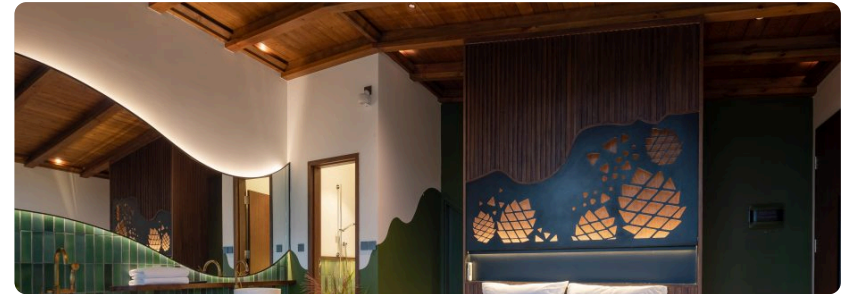

KANLY CATALOGUE