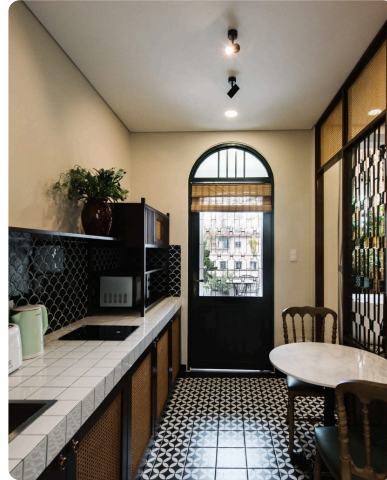

Austin's Home

ĐỊA ĐIỂM: TP. Hồ Chí Minh, Việt Nam.

CÔNG TY: NOBIDC .

NHÓM THIẾT KẾ: NOBIDC.