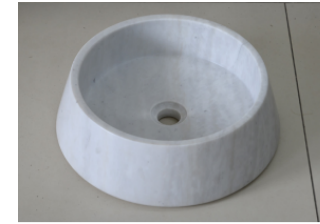

Vòi nước bằng đồng GCA20

Chế tác từ đồng đúc nguyên khối tinh xảo, thiết kế hoài...

Lavabo đá nguyên khối MARV43V

Được chế tác từ đá tự nhiên nguyên khối với vân độc...

Vòng treo khăn GCK02

Thiết kế từ đồng đúc thủ công tinh tế, kiểu dáng tối...