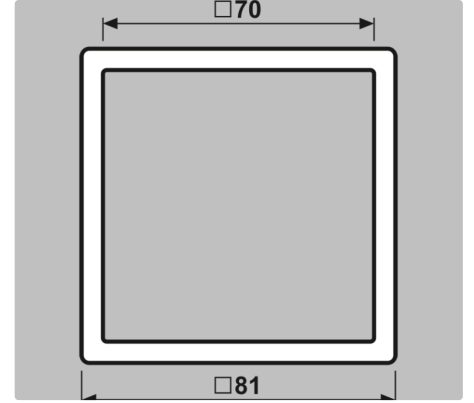

◆ Products

All 6

Công tắc - Ổ cắm 6

**Light Switch – LS 990**

Dòng công tắc vuông kính điển từ Đức với thiết kế tối...

**Công tắc đơn, 2 chiều**

Thiết bị bật tắt một vị trí cho mạng điện hai lối,...

**Mặt nhấn đôi (2 gang Rocker) Jung LS 990**