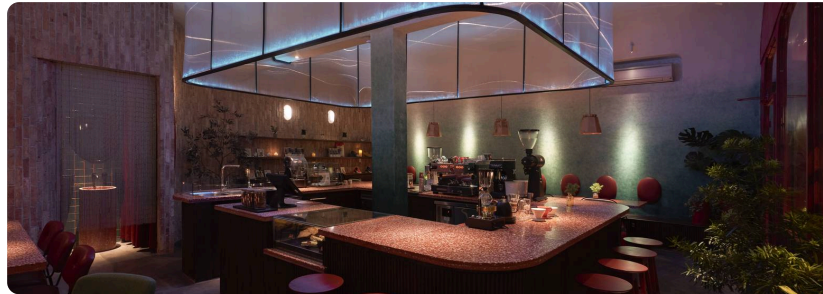

EOS-Lite-Track-VNE

HD-WCP-2025-com