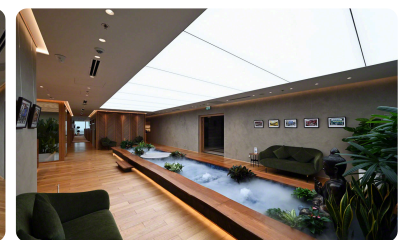

KIẾN TRÚC SƯ: RenyLijo, Lijo Jos.

CÔNG TY: LIJO RENY architects .

NHÓM THIẾT KẾ:
LIJO.RENY.architects.

NHIỆP ẢNH GIA: Turtle Arts
Photography.

Mekong Capital

ĐỊA ĐIỂM: TP. Hồ Chí Minh, Việt Nam.

CÔNG TY: T3 ARCHITECTS .