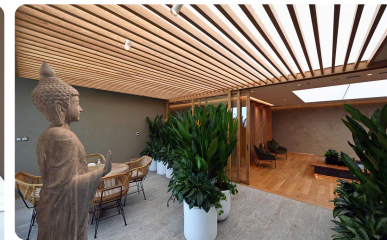

KIẾN TRÚC SƯ: RenyLijo, Lijo Jos.

CÔNG TY: LIJO RENY architects .

NHÓM THIẾT KẾ:
LIJO.RENY.architects.

NHIỆP ẢNH GIA: Turtle Arts
Photography.

Mekong Capital

ĐỊA ĐIỂM: TP. Hồ Chí Minh, Việt Nam.

CÔNG TY: T3 ARCHITECTS .