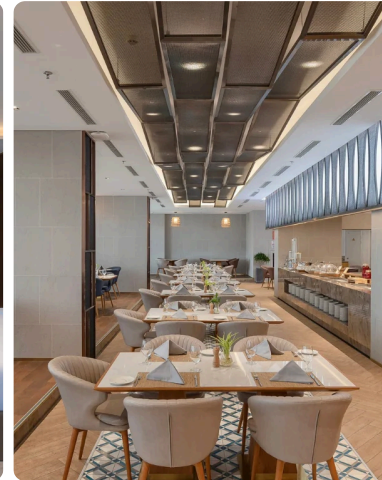

Sel De Mer hotel

ĐỊA ĐIỂM: Đà Nẵng, Việt Nam.

KIẾN TRÚC SƯ: Inros Lackner Vietnam.

CÔNG TY: Inros Lackner Vietnam .

NHÓM THIẾT KẾ: Inros Lackner Vietnam, Eurowind.