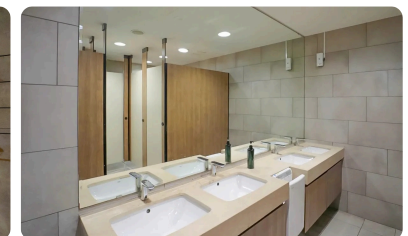

Lim Tower III

ĐỊA ĐIỂM: TP. Hồ Chí Minh, Việt Nam.

CÔNG TY: Vertical Studio .

NHÓM THIẾT KẾ: Vertical Studio, Aurecon Vietnam.