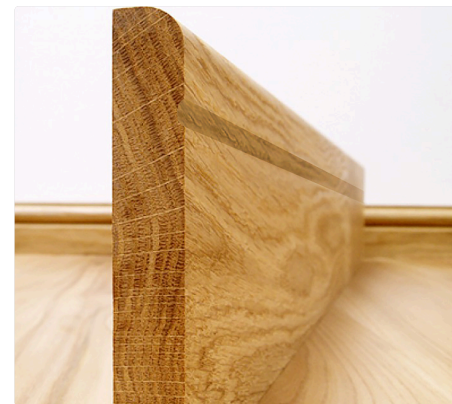

# Horme Flooring

Sàn gỗ kỹ thuật Horme Flooring sản xuất tại Việt Nam với nguồn nguyên liệu gỗ được trồng, chọn lọc và nhập khẩu trực tiếp từ các nước Mỹ và Nga, đảm bảo các tiêu chuẩn xuất khẩu cũng như phân phối nội địa. Horme Flooring đem đến thị trường sản phẩm sàn gỗ kỹ thuật tính năng ưu việt, mẫu mã đa dạng, khả năng chống chịu với môi trường, hạn chế sự giãn nở và mối mọt. Hướng tới xây dựng một thương hiệu khác biệt bằng cách tập trung vào sản xuất sàn gỗ kỹ thuật cao cấp 100% thân thiện với môi trường. Horme Flooring còn chú trọng vào khâu hoàn thiện và thẩm mỹ của sản phẩm mang đến sự độc đáo, mới lạ, tinh tế, đẹp mắt cho không gian sống trong ngôi nhà của bạn.