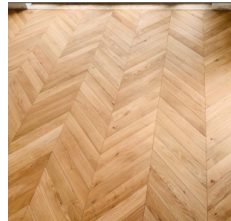

Sàn gỗ sồi xương cá 45 độ

Sàn gỗ sồi tự nhiên ghép xương cá 45 độ tinh tế,...