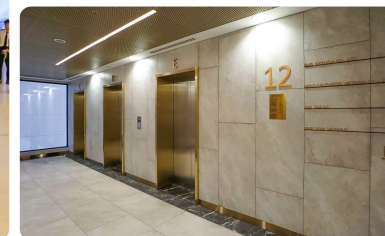

# Lim Tower III

**ĐỊA ĐIỂM:** TP. Hồ Chí Minh, Việt Nam.

**CÔNG TY:** Vertical Studio .

**NHÓM THIẾT KẾ:** Vertical Studio, Aurecon Vietnam.