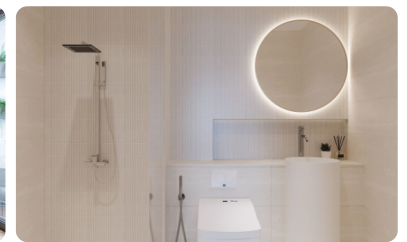

The Marq district 1

ĐỊA ĐIỂM: TP. Hồ Chí Minh, Việt Nam.

KIẾN TRÚC SƯ: Philip C H Tang.

CÔNG TY: Ptang studio .

NHÓM THIẾT KẾ: P&T Group.