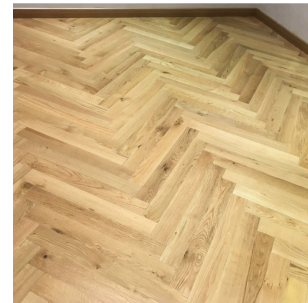

◆ Products

All	5
Len tường	1
Sàn gỗ kỹ thuật	3
Sàn gỗ tự nhiên	1

Sàn gỗ sồi kỹ thuật

Sàn gỗ sồi tự nhiên, cốt chịu nước ổn định, mang về...

Sàn gỗ kỹ thuật xương cá 90 độ

Sàn gỗ kỹ thuật cao cấp, ghép xương cá vuông góc sắc...

Sàn gỗ Natural Walnut

Sàn gỗ óc chó kỹ thuật sở hữu sắc trầm thượng lưu,...

Len tường sồi ghép FJ

Phụ kiện gỗ tự nhiên ghép nối tinh tế, bo góc mềm...

Sàn gỗ sồi xương cá 45 độ

Sàn gỗ sồi tự nhiên ghép xương cá 45 độ tinh tế,...

Horme Flooring > Được tin dùng bởi đối tác

Partner >

Các thương hiệu phân phối

Horme Flooring

Được tin dùng bởi đối tác

Vertical Studio

RSP RSP Architects Planners

EDC Interiors

Ptang studio

Inros Lackner Vietnam