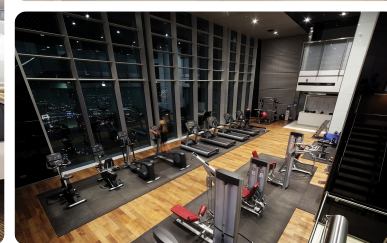

Gateway Thảo Điền

ĐỊA ĐIỂM: TP. Hồ Chí Minh, Việt Nam.

CÔNG TY: EDC Interiors .

NHÓM THIẾT KẾ: EDC Interiors, NQH Architects.