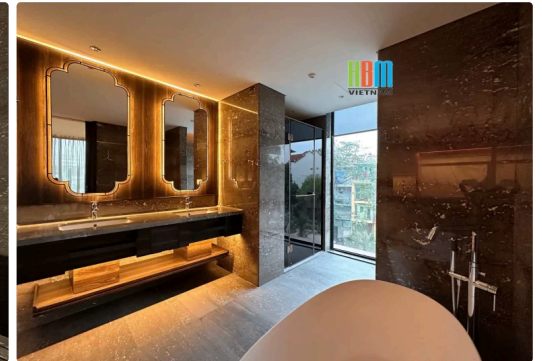

› Catalogue

› Showroom

Chuyên cung cấp thiết bị vệ sinh cao cấp và phụ kiện kính chất lượng. Giải pháp đồng bộ, thiết kế hiện đại, mang lại sự sang trọng cho mọi công trình.

Hiwin

Công ty TNHH Hiwin Hongkong được thành lập năm 2013 tại Việt Nam, chuyên sản xuất và kinh doanh mặt hàng phụ kiện kim khí. Tổng công ty của chúng tôi là công ty Guangdong Qunyi, có nhà máy tại Phật Sơn, Trung Quốc – là trung tâm sản xuất sản phẩm kim khí trên toàn thị trường Trung Quốc. Sản phẩm được sản xuất ở Phật Sơn nhìn chung được đảm bảo hơn về chất liệu và xử lý tinh tế, cao cấp hơn so với các hàng sản xuất tại Quảng Tây hoặc Gaoyao. Thời gian đầu vào thị trường Việt Nam, Hiwin tập trung mảng dự án với 2 dòng sản phẩm chủ lực là ga thoát sàn và cabin kính. Cùng với những nỗ lực không ngừng của chúng tôi, các dòng sản phẩm mới dần được đưa vào để phục vụ thị trường như giá treo, chậu bếp, phụ kiện kính các mảng lan can, chân nhện và mới đây nhất là mảng sứ vệ sinh. Hiwin qua gần 10 năm phát triển tại thị trường Việt Nam đã dần khẳng định được chỗ đứng và càng ngày càng được nhiều chủ đầu tư, nhà thầu, các nhà đại lý, phân phối và người tiêu dùng biết đến. Hiện nay chúng tôi đã có gần 40 nhân viên làm việc chính thức trên cả nước, hai văn phòng 4 kho hàng ở Hà Nội và Hồ Chí Minh.