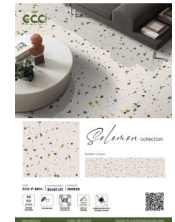

Gạch 20x120cm

BỘ SƯU TẬP NEO

Gạch 60x120cm

BỘ SƯU TẬP NOUGAT

Gạch 60x120cm

BỘ SƯU TẬP ORO

BỘ SƯU TẬP SÀI GÒN

BỘ SƯU TẬP SOLOMON