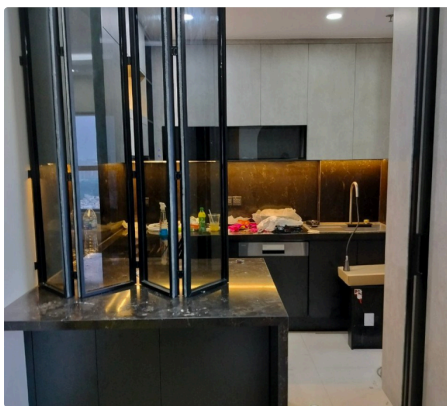

Hand Decor

Hand Decor được thành lập chính thức từ đầu năm 2017. Thương hiệu xuất phát điểm từ một văn phòng nhỏ chỉ vỏn vẹn 50m² trên con phố Lê Trọng Tấn. Ở giai đoạn đầu, nhân sự công ty phải tự mình gánh vác mọi khâu: từ phác thảo ý tưởng thiết kế, trực tiếp giám sát tại xưởng sản xuất, cho đến đóng gói, vận chuyển và chăm sóc khách hàng. Trải qua nhiều năm tích lũy kinh nghiệm, Hand Decor định vị mình không đơn thuần là một đơn vị thương mại đồ nội thất, mà trở thành nhà thầu sản xuất đồ nội thất rời cao cấp (Loose Furniture). Đơn vị đóng vai trò là "cánh tay nối dài" thực chiến, hiện thực hóa các ý tưởng bản vẽ của các kiến trúc sư (KTS) và đơn vị thiết kế nội thất Triết lý Sản xuất: "Chiều sâu của sự hoàn thiện" - Hand Decor vận hành dựa trên quan điểm: "Ý tưởng thì có sức mạnh, nhưng chất lượng cùng chiều sâu trong sự hoàn thiện mới là thứ tạo nên giá trị". Thay vì sản xuất hàng loạt, thương hiệu tự bó buộc mình vào các tiêu chuẩn kỹ thuật khắt khe: - Tỷ lệ và sự tiết chế: Mỗi chiếc sofa hay armchair do xưởng chế tác đều được tính toán kỹ lưỡng về tỷ lệ bo cong, độ lún của đệm và độ cao tựa lưng. Sự sang trọng được định nghĩa bằng khả năng tiết chế vật liệu vừa đủ, không phô trương. - Kết nối giác quan: Sản phẩm hướng tới trải nghiệm xúc giác chân thực của người sử dụng thông qua các chi tiết bề mặt phẳng phiu và từng đường kim mũi chỉ thẳng đều trên các chất liệu khó như da thật, vải bọc cao cấp. - Ứng dụng vật liệu lai: Xưởng tối ưu hóa việc kết hợp cơ khí và mộc truyền thống, phối hợp chùng mực giữa gỗ tự nhiên, đá tự nhiên, vải sợi cao cấp và các hệ khung kim loại (như inox tích hợp cơ chế xoay 360 độ của ghế armchair)