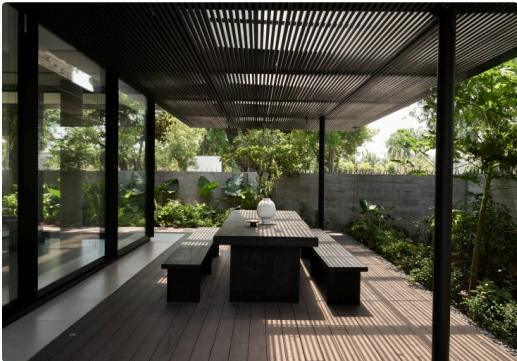

Hand Decor

Hand Decor được thành lập chính thức từ đầu năm 2017. Thương hiệu xuất phát điểm từ một văn phòng nhỏ chỉ vỏn vẹn 50m² trên con phố Lê Trọng Tấn. Ở giai đoạn đầu, nhân sự công ty phải tự mình gánh vác mọi khâu: từ phác thảo ý tưởng thiết kế, trực tiếp giám sát tại xưởng sản xuất, cho đến đóng gói, vận chuyển và chăm sóc khách hàng. Trải qua nhiều năm tích lũy kinh nghiệm, Hand Decor định vị mình không đơn thuần là một đơn vị thương mại đồ nội thất, mà trở thành nhà thầu sản xuất đồ nội thất rời cao cấp (Loose Furniture). Đơn vị đóng vai trò là "cánh tay nối dài" thực chiến, hiện thực hóa các ý tưởng bản vẽ của các kiến trúc sư (KTS) và đơn vị thiết kế nội thất Triết lý Sản xuất: "Chiều sâu của sự hoàn thiện" - Hand Decor vận hành dựa trên quan điểm: "Ý tưởng thì có sức mạnh, nhưng chất lượng cùng chiều sâu trong sự hoàn thiện mới là thứ tạo nên giá trị". Thay vì sản xuất hàng loạt, thương hiệu tự bó buộc mình vào các tiêu chuẩn kỹ thuật khắt khe: - Tỷ lệ và sự tiết chế: Mỗi chiếc sofa hay armchair do xưởng chế tác đều được tính toán kỹ lưỡng về tỷ lệ bo cong, độ lún của đệm và độ cao tựa lưng. Sự sang trọng được định nghĩa bằng khả năng tiết chế vật liệu vừa đủ, không phô trương. - Kết nối giác quan: Sản phẩm hướng tới trải nghiệm xúc giác chân thực của người sử dụng thông qua các chi tiết bề mặt phẳng phiu và từng đường kim mũi chỉ thẳng đều trên các chất liệu khó như da thật, vải bọc cao cấp. - Ứng dụng vật liệu lai: Xưởng tối ưu hóa việc kết hợp cơ khí và mộc truyền thống, phối hợp chùng mực giữa gỗ tự nhiên, đá tự nhiên, vải sợi cao cấp và các hệ khung kim loại (như inox tích hợp cơ chế xoay 360 độ của ghế armchair)