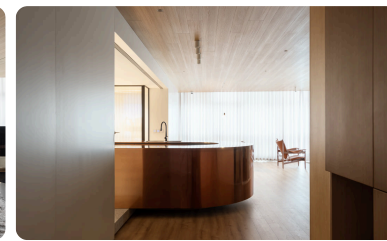

2415EW Apartment

ĐỊA ĐIỂM: Hà Nội, Việt Nam.

KIẾN TRÚC SƯ: Đào Xuân Thành, Hồ Văn Cường.

CÔNG TY: DAO studio .

NHÓM THIẾT KẾ: Thanh Huyền, Anh Thư.

NHIỆP ẢNH GIA: Nguyễn Thái Thạch, Wuyhoang Studio.

Khai Sơn Duo Penthouse