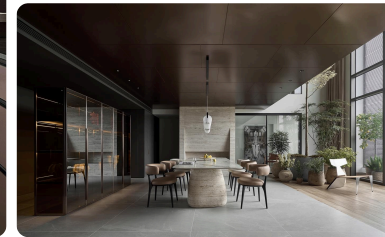

Khai Sơn Duo Penthouse

ĐỊA ĐIỂM: Hà Nội, Việt Nam.

KIẾN TRÚC SƯ: Trần Ngọc Linh, Đỗ Duy Hưng.

CÔNG TY: IDEE Architects .

NHIỆP ẢNH GIA: Wuyhoang Studio.