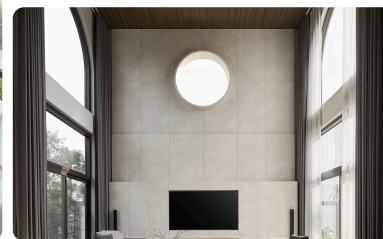

2415EW Apartment

ĐỊA ĐIỂM: Hà Nội, Việt Nam.

KIẾN TRÚC SƯ: Đào Xuân Thành, Hồ Văn Cường.

CÔNG TY: DAO studio .

NHÓM THIẾT KẾ: Thanh Huyền, Anh Thư.

NHIỆP ẢNH GIA: Nguyễn Thái Thạch, Wuyhoang Studio.

Khai Sơn Duo Penthouse