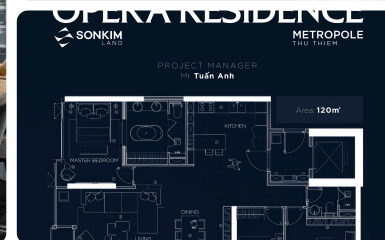

NHIỆP ẢNH GIA: Wuyhoang Studio.

Anh Dũng - Opera Residence

ĐỊA ĐIỂM: Việt Nam.

KIẾN TRÚC SƯ: Hoàng Tuấn Anh.

CÔNG TY: Decox .

NHIỆP ẢNH GIA: Team Marketing Decox.

Hand Decor > Được tin dùng bởi đối tác

Partner >