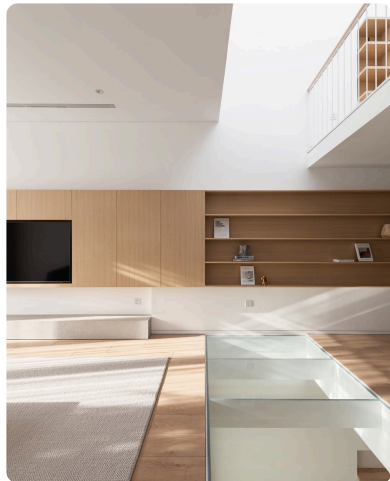

LHL House

ĐỊA ĐIỂM: Hà Long, Việt Nam.

KIẾN TRÚC SƯ: Hồ Văn Cường.

CÔNG TY: HO Studio .

NHÓM THIẾT KẾ: Đào Xuân Thành.

NHIẾP ẢNH GIA: Nguyễn Thái Thạch.