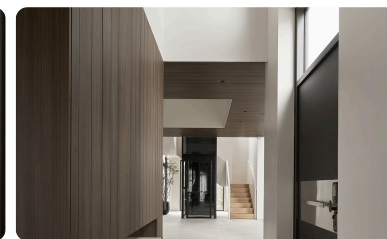

2415EW Apartment

ĐỊA ĐIỂM: Hà Nội, Việt Nam.

KIẾN TRÚC SƯ: Đào Xuân Thành, Hồ Văn Cường.

CÔNG TY: DAO studio .

NHÓM THIẾT KẾ: Thanh Huyền, Anh Thư.

NHIỆP ẢNH GIA: Nguyễn Thái Thạch, Wuyhoang Studio.

Khai Sơn Duo Penthouse