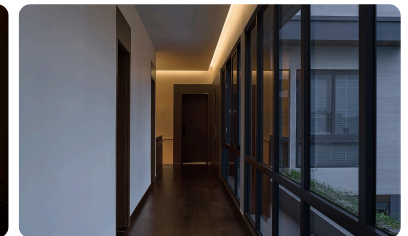

Villa Vĩnh Cửu

ĐỊA ĐIỂM: Đồng Nai, Việt Nam.

CÔNG TY: FYL Design & Built .

NHIỆP ẢNH GIA: Wuyhoang Studio.