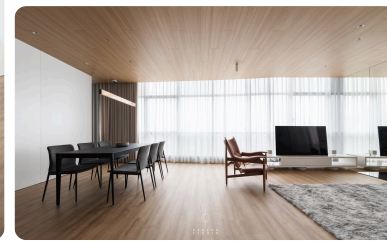

2415EW Apartment

ĐỊA ĐIỂM: Hà Nội, Việt Nam.

KIẾN TRÚC SƯ: Đào Xuân Thành, Hồ Văn Cường.

CÔNG TY: DAO studio .

NHÓM THIẾT KẾ: Thanh Huyền, Anh Thư.

NHIỆP ẢNH GIA: Nguyễn Thái Thạch, Wuyhoang Studio.

Khai Sơn Duo Penthouse