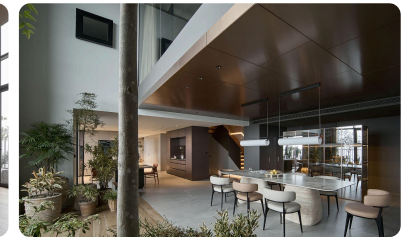

Khai Sơn Duo Penthouse

ĐỊA ĐIỂM: Hà Nội, Việt Nam.

KIẾN TRÚC SƯ: Trần Ngọc Linh, Đỗ Duy Hưng.

CÔNG TY: IDEE Architects .

NHIỆP ẢNH GIA: Wuyhoang Studio.