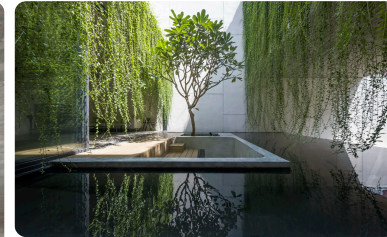

Villa Tân Định

ĐỊA ĐIỂM: TP. Hồ Chí Minh, Việt Nam.

KIẾN TRÚC SƯ: Nguyễn Hoàng Mạnh.

CÔNG TY: MIA Design Studio .

NHIẾP ẢNH GIA: Hirouyuki Oki.