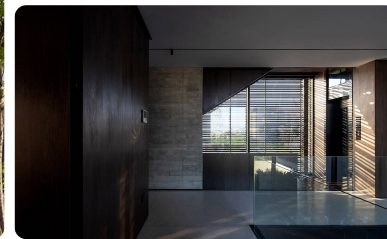

MCHU Villa

ĐỊA ĐIỂM: Đà Nẵng, Việt Nam.

KIẾN TRÚC SƯ: Nguyễn Công Thành.

CÔNG TY: MAS Architecture Workshop .

NHÓM THIẾT KẾ: Le Tinh Tam, Le
Truong Giang.

NHIỆP ẢNH GIA: Hoang Le.