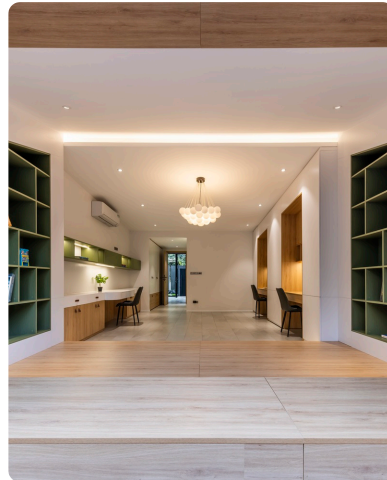

Việt Trì House

ĐỊA ĐIỂM: Phú Thọ, Việt Nam.

KIẾN TRÚC SƯ: Đặng Huy Cường, Lê Mạnh Trung.

CÔNG TY: i.House Architecture and Construction.

NHIẾP ẢNH GIA: Hiroyuki Oki.