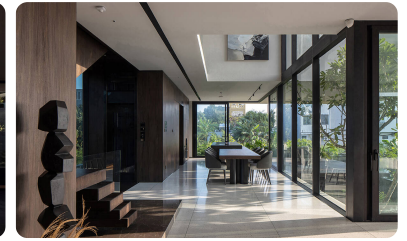

MCHU Villa

ĐỊA ĐIỂM: Đà Nẵng, Việt Nam.

KIẾN TRÚC SƯ: Nguyễn Công Thành.

CÔNG TY: MAS Architecture Workshop .

NHÓM THIẾT KẾ: Le Tinh Tam, Le
Truong Giang.

NHIỆP ẢNH GIA: Hoang Le.