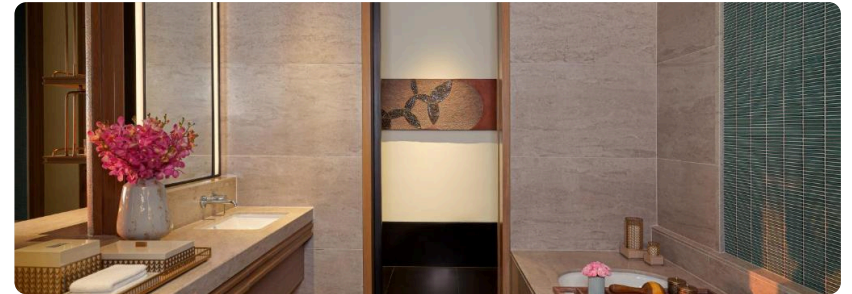

GROHE - Mini Brochure 2025 - H...