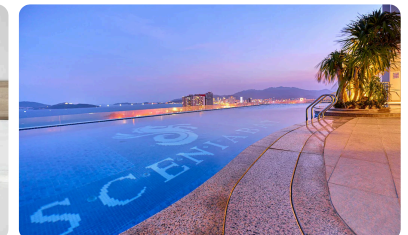

Golden Imperial Hotel

ĐỊA ĐIỂM: Lâm Đồng, Việt Nam.

KIẾN TRÚC SƯ: HBH Architects.

CÔNG TY: HBH Architects.

NHÓM THIẾT KẾ: HBH Architects.

Scenia Bay Nha Trang

ĐỊA ĐIỂM: Nha Trang, Việt Nam.

KIẾN TRÚC SƯ: Matt Young.

CÔNG TY: GroupGSA.

Arena Resort Khánh Hòa

ĐỊA ĐIỂM: Khánh Hòa, Việt Nam.

KIẾN TRÚC SƯ: Nguyễn Thế Phương.

CÔNG TY: S1GROUP .

NHÓM THIẾT KẾ: Finko Architects.

Amalgam Residence

ĐỊA ĐIỂM: Việt Nam, Ấn Độ.