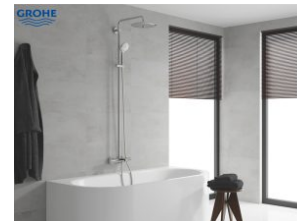

◆ Products

All	5
Bồn tắm	1
Chậu lavabo	1

Bồn tắm đặt sàn

Lavabo đặt sàn

Sen Cây Nóng Lạnh Grohe 26244000

Vòi Lavabo Nóng Lạnh Grohe 23037002

Phụ kiện phòng tắm

Grohe > Được tin dùng bởi đối tác