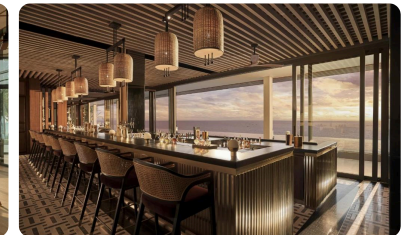

CÔNG TY: LIJO RENY architects .

NHÓM THIẾT KẾ:
LIJO.RENY.architects.

NHIẾP ẢNH GIA: Turtle Arts
Photography.

Regent Phú Quốc Resort

ĐỊA ĐIỂM: Kiên Giang, Việt Nam.

CÔNG TY: BLINK Design Group .

NHÓM THIẾT KẾ: BLINK Design Group,
Element Design Studio, Lighting
Planners Associates (LPA).