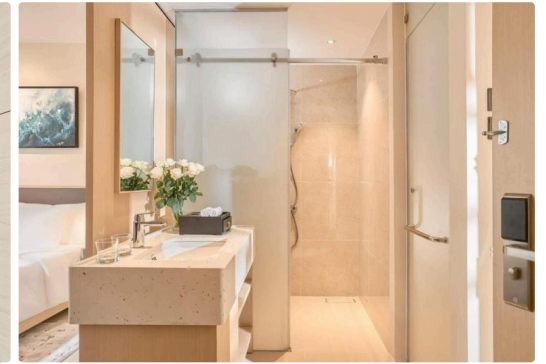

Cung cấp các sản phẩm sen tắm, vòi nước và bồn cầu thông minh,
tập trung vào trải nghiệm nước hoàn hảo và tiết kiệm năng lượng

---

Grohe