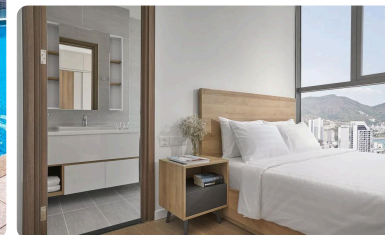

Scenia Bay Nha Trang

ĐỊA ĐIỂM: Nha Trang, Việt Nam.

KIẾN TRÚC SƯ: Matt Young.

CÔNG TY: GroupGSA.