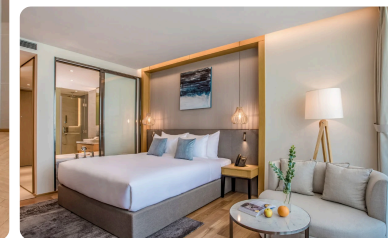

Sel De Mer hotel

ĐỊA ĐIỂM: Đà Nẵng, Việt Nam.

KIẾN TRÚC SƯ: Inros Lackner Vietnam.

CÔNG TY: Inros Lackner Vietnam .

NHÓM THIẾT KẾ: Inros Lackner Vietnam, Eurowind.