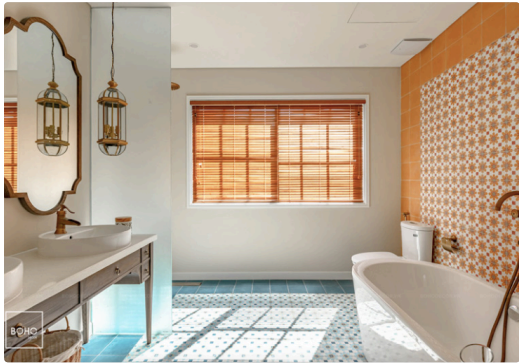

Cung cấp các sản phẩm sen tắm, vòi nước và bồn cầu thông minh,
tập trung vào trải nghiệm nước hoàn hảo và tiết kiệm năng lượng

---

Grohe