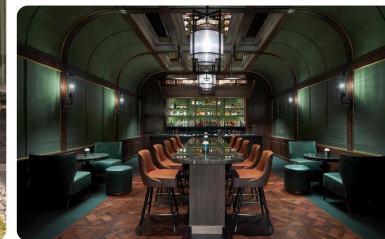

CÔNG TY: LIJO RENY architects .

NHÓM THIẾT KẾ:
LIJO.RENY.architects.

NHIẾP ẢNH GIA: Turtle Arts
Photography.

Regent Phú Quốc Resort

ĐỊA ĐIỂM: Kiên Giang, Việt Nam.

CÔNG TY: BLINK Design Group .

NHÓM THIẾT KẾ: BLINK Design Group,
Element Design Studio, Lighting
Planners Associates (LPA).