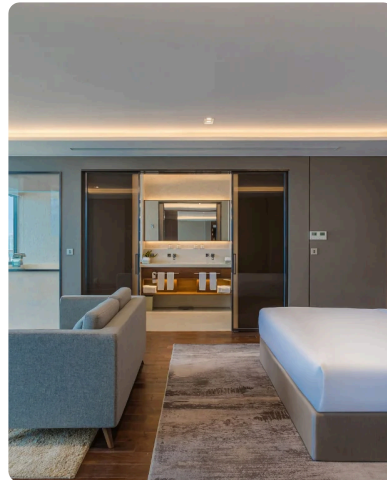

Sel De Mer hotel

ĐỊA ĐIỂM: Đà Nẵng, Việt Nam.

KIẾN TRÚC SƯ: Inros Lackner Vietnam.

CÔNG TY: Inros Lackner Vietnam .

NHÓM THIẾT KẾ: Inros Lackner Vietnam, Eurowind.