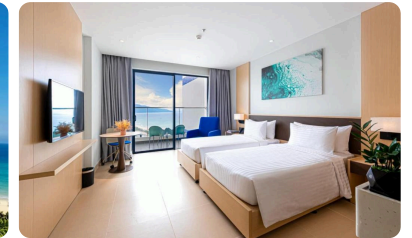

Arena Resort Khánh Hòa

ĐỊA ĐIỂM: Khánh Hòa, Việt Nam.

KIẾN TRÚC SƯ: Nguyễn Thế Phương.

CÔNG TY: S1GROUP .

NHÓM THIẾT KẾ: Finko Architects.