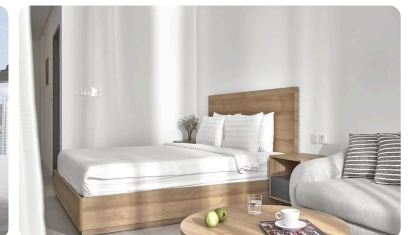

Scenia Bay Nha Trang

ĐỊA ĐIỂM: Nha Trang, Việt Nam.

KIẾN TRÚC SƯ: Matt Young.

CÔNG TY: GroupGSA.