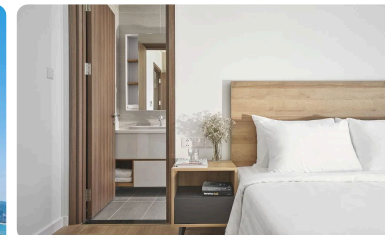

Scenia Bay Nha Trang

ĐỊA ĐIỂM: Nha Trang, Việt Nam.

KIẾN TRÚC SƯ: Matt Young.

CÔNG TY: GroupGSA.