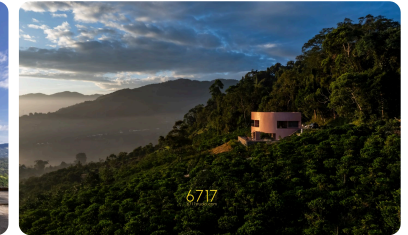

# Bảo Lâm Retreat

**ĐỊA ĐIỂM:** Lâm Đồng, Việt Nam.

**KIẾN TRÚC SƯ:** 6717 Studio.

**CÔNG TY:** 6717 Studio .

**NHÓM THIẾT KẾ:** Nguyễn Văn Đức,  
Đặng Thanh Bảo, Lê Hoàng Nam.

**NHIỆP ẢNH GIA:** Hiroyuki Oki.