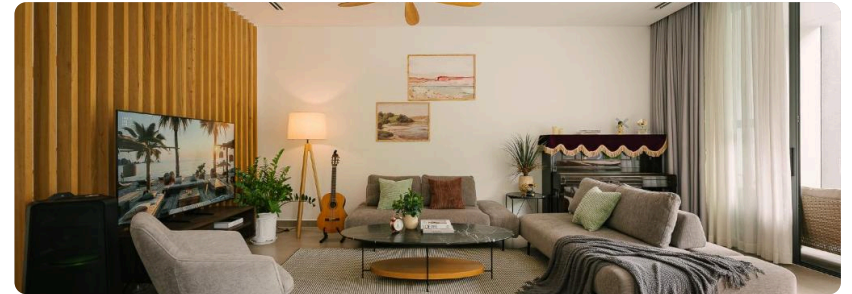

1.-Catalogue-Galaxy-2024_VFN