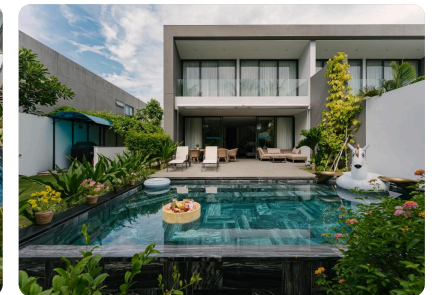

1.-Catalogue-Galaxy-2024_VFN