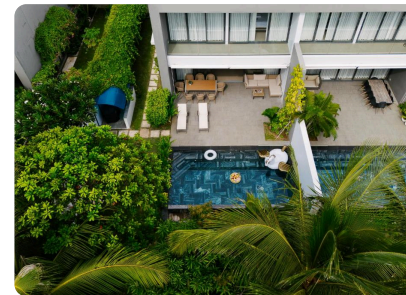

1.-Catalogue-Galaxy-2024_VFN