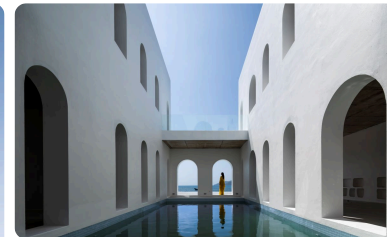

Santo by the Sea

ĐỊA ĐIỂM: Khánh Hòa, Việt Nam.

KIẾN TRÚC SƯ: Pham Huu Son Architects.

CÔNG TY: Pham Huu Son Architects .

NHÓM THIẾT KẾ: Nguyễn Đức An, Nguyễn Trường Kỳ, Phan Quý, Nguyễn Ngọc Thiên.