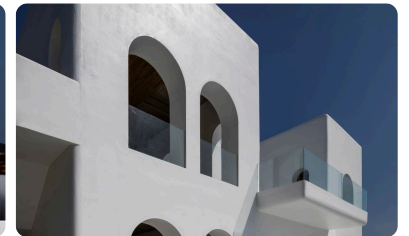

Santo by the Sea

ĐỊA ĐIỂM: Khánh Hòa, Việt Nam.

KIẾN TRÚC SƯ: Pham Huu Son Architects.

CÔNG TY: Pham Huu Son Architects .

NHÓM THIẾT KẾ: Nguyễn Đức An, Nguyễn Trường Kỳ, Phan Quý, Nguyễn Ngọc Thiên.