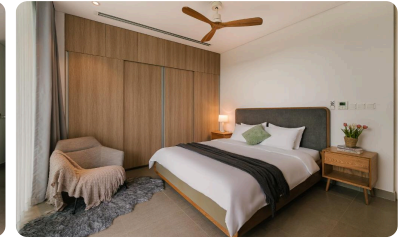

Resort Sanctuary Hồ Tràm

ĐỊA ĐIỂM: TP. Hồ Chí Minh, Việt Nam.

CÔNG TY: Korn Architects .

NHÓM THIẾT KẾ: Korn Architects.