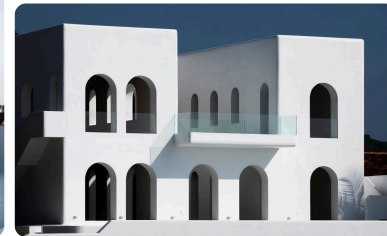

Santo by the Sea

ĐỊA ĐIỂM: Khánh Hòa, Việt Nam.

KIẾN TRÚC SƯ: Pham Huu Son Architects.

CÔNG TY: Pham Huu Son Architects .

NHÓM THIẾT KẾ: Nguyễn Đức An, Nguyễn Trường Kỳ, Phan Quý, Nguyễn Ngọc Thiên.