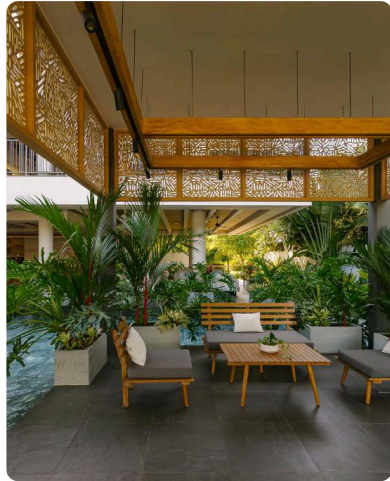

Resort Sanctuary Hồ Tràm

ĐỊA ĐIỂM: TP. Hồ Chí Minh, Việt Nam.

CÔNG TY: Korn Architects .

NHÓM THIẾT KẾ: Korn Architects.