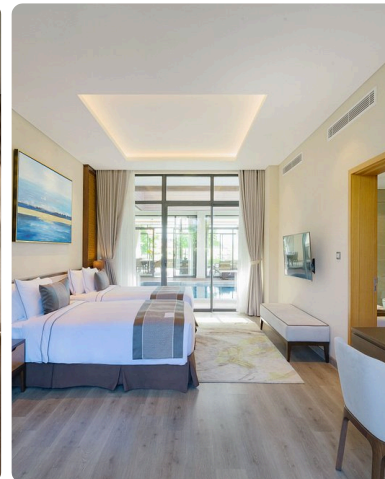

# KN Paradise Cam Ranh

**ĐỊA ĐIỂM:** Khánh Hòa, Việt Nam.

**CÔNG TY:** Vertical Studio .

**NHÓM THIẾT KẾ:** Beaumont Partnership, Vertical Studio, Huni Architectes.