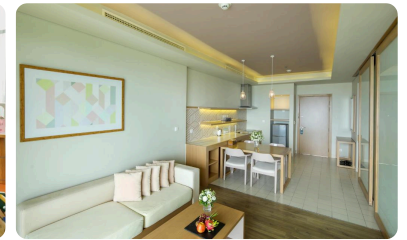

FLC Luxury Hotel Samson

ĐỊA ĐIỂM: Thanh Hóa, Việt Nam.

KIẾN TRÚC SƯ: Serenity Holding.

CÔNG TY: Serenity Holding .

NHÓM THIẾT KẾ: Serenity Holding,
Nicklaus Design.