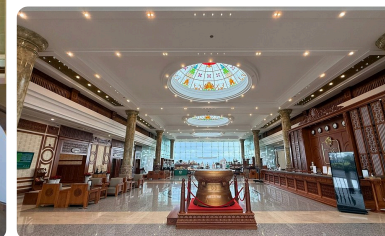

# Diamond Crown

ĐỊA ĐIỂM: Hải Phòng, Việt Nam.

KIẾN TRÚC SƯ: Massimo Mercurio.

CÔNG TY: Mercurio Design Lab .

# Techcombank Saigon Tower

ĐỊA ĐIỂM: TP. Hồ Chí Minh, Việt Nam.

KIẾN TRÚC SƯ: Norman Robert Foster.

CÔNG TY: Foster + Partners .

NHÓM THIẾT KẾ: Foster + Partners.

# Vietcombank Tower

**ĐỊA ĐIỂM:** TP. Hồ Chí Minh, Việt Nam.

**KIẾN TRÚC SƯ:** César Pelli.

**CÔNG TY:** Pelli Clarke Pelli Architect .

**NHÓM THIẾT KẾ:** Pelli Clarke Pelli Architect.

# KN Paradise Cam Ranh

**ĐỊA ĐIỂM:** Khánh Hòa, Việt Nam.

**CÔNG TY:** Vertical Studio .

**NHÓM THIẾT KẾ:** Beaumont Partnership, Vertical Studio, Huni Architectes.