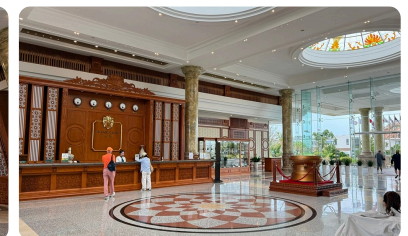

# Techcombank Saigon Tower

ĐỊA ĐIỂM: TP. Hồ Chí Minh, Việt Nam.

KIẾN TRÚC SƯ: Norman Robert Foster.

CÔNG TY: Foster + Partners .

NHÓM THIẾT KẾ: Foster + Partners.

# Vietcombank Tower

**ĐỊA ĐIỂM:** TP. Hồ Chí Minh, Việt Nam.

**KIẾN TRÚC SƯ:** César Pelli.

**CÔNG TY:** Pelli Clarke Pelli Architect .

**NHÓM THIẾT KẾ:** Pelli Clarke Pelli Architect.

# KN Paradise Cam Ranh

**ĐỊA ĐIỂM:** Khánh Hòa, Việt Nam.

**CÔNG TY:** Vertical Studio .

**NHÓM THIẾT KẾ:** Beaumont Partnership, Vertical Studio, Huni Architectes.