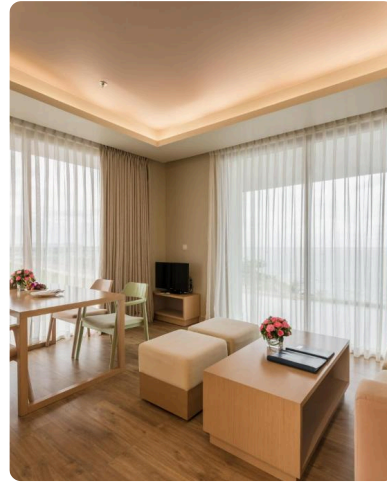

FLC Luxury Hotel Samson

ĐỊA ĐIỂM: Thanh Hóa, Việt Nam.

KIẾN TRÚC SƯ: Serenity Holding.

CÔNG TY: Serenity Holding .

NHÓM THIẾT KẾ: Serenity Holding,
Nicklaus Design.