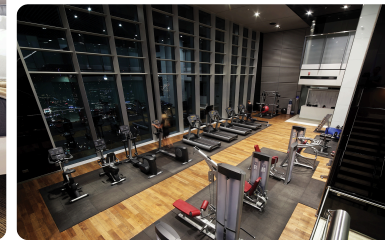

Gateway Thảo Điền

ĐỊA ĐIỂM: TP. Hồ Chí Minh, Việt Nam.

CÔNG TY: EDC Interiors .

NHÓM THIẾT KẾ: EDC Interiors, NQH Architects.