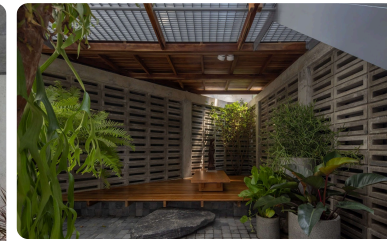

Nhà Kho Rèn

ĐỊA ĐIỂM: Huế, Việt Nam.

KIẾN TRÚC SƯ: Trần Minh Tuấn.

CÔNG TY: M+TRO studio .

NHÓM THIẾT KẾ: Nguyễn Quang Bửu,
Trần Minh Tuấn.

NHIẾP ẢNH GIA: Hoang Le.