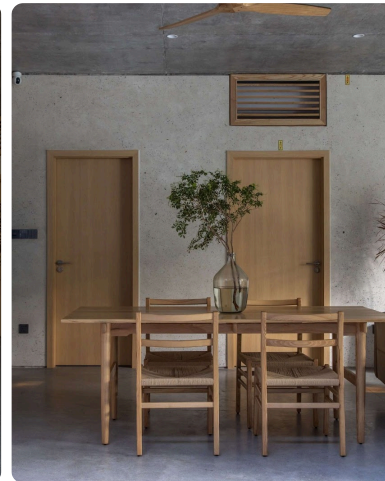

Nhà Kho Rèn

ĐỊA ĐIỂM: Huế, Việt Nam.

KIẾN TRÚC SƯ: Trần Minh Tuấn.

CÔNG TY: M+TRO studio .

NHÓM THIẾT KẾ: Nguyễn Quang Bửu,
Trần Minh Tuấn.

NHIẾP ẢNH GIA: Hoang Le.