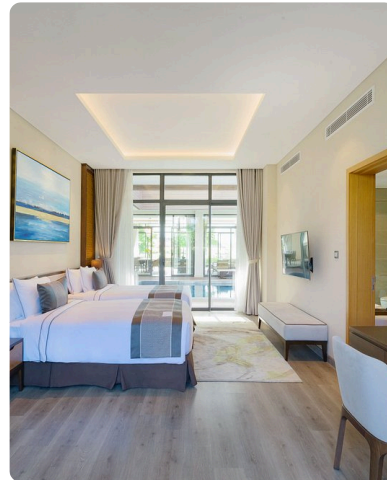

KN Paradise Cam Ranh

ĐỊA ĐIỂM: Khánh Hòa, Việt Nam.

CÔNG TY: Vertical Studio .

NHÓM THIẾT KẾ: Beaumont Partnership, Vertical Studio, Huni Architectes.

Nhà Kho Rèn

ĐỊA ĐIỂM: Huế, Việt Nam.

KIẾN TRÚC SƯ: Trần Minh Tuấn.