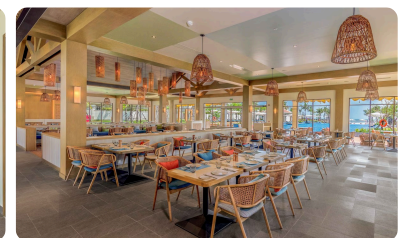

TN HOME

ĐỊA ĐIỂM: Quảng Nam, Việt Nam.

Fusion Resort & Villas Đà Nẵng

ĐỊA ĐIỂM: Đà Nẵng, Việt Nam.

KIẾN TRÚC SƯ: Nguyễn Minh Thành.

CÔNG TY: Fusion Design .

X House

ĐỊA ĐIỂM: Huế, Việt Nam.