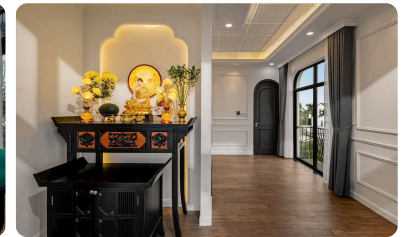

TN HOME

ĐỊA ĐIỂM: Quảng Nam, Việt Nam.

Fusion Resort & Villas Đà Nẵng

ĐỊA ĐIỂM: Đà Nẵng, Việt Nam.

KIẾN TRÚC SƯ: Nguyễn Minh Thành.

CÔNG TY: Fusion Design .

X House

ĐỊA ĐIỂM: Huế, Việt Nam.