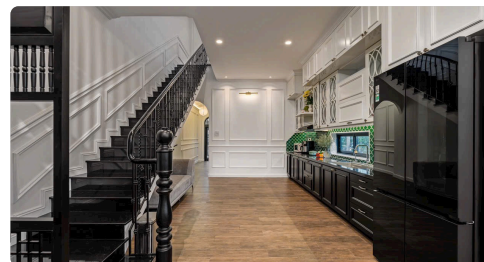

Eurotile

Eurotile là nhà sản xuất gạch ốp lát với trình độ chuyên môn hóa cao và dây chuyền công nghệ, nguyên liệu nhập khẩu từ châu Âu. Với kinh nghiệm lâu năm và sự cải tiến, sáng tạo không ngừng, Eurotile luôn đặt chất lượng và dịch vụ lên hàng đầu nhằm phục vụ tốt nhất cho cộng đồng