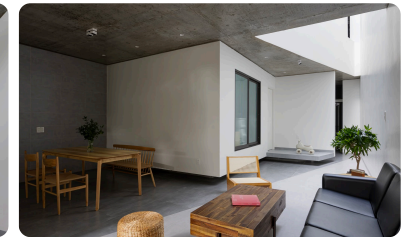

X House

ĐỊA ĐIỂM: Huế, Việt Nam.

KIẾN TRÚC SƯ: Hoàng Việt Hùng.

CÔNG TY: Cote Architects .

NHÓM THIẾT KẾ: Nguyen Ba Vuong, Vo Thanh Thuy, Le Van Hoang Hai, Vo Doan Hung.

NHIẾP ẢNH GIA: HungHoa.