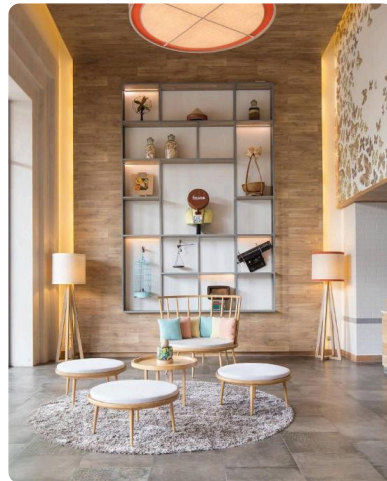

Fusion Suites Sài Gòn

ĐỊA ĐIỂM: TP. Hồ Chí Minh, Việt Nam.

KIẾN TRÚC SƯ: Nguyễn Đại Dương.

CÔNG TY: Fusion Hotel Group .

NHÓM THIẾT KẾ: Fusion Hotel Group.