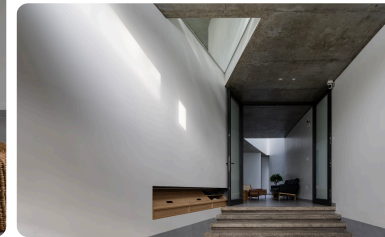

X House

ĐỊA ĐIỂM: Huế, Việt Nam.

KIẾN TRÚC SƯ: Hoàng Việt Hùng.

CÔNG TY: Cote Architects .

NHÓM THIẾT KẾ: Nguyen Ba Vuong, Vo Thanh Thuy, Le Van Hoang Hai, Vo Doan Hung.

NHIẾP ẢNH GIA: HungHoa.