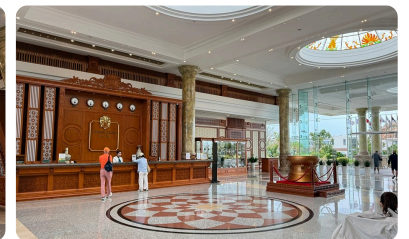

KN Paradise Cam Ranh

ĐỊA ĐIỂM: Khánh Hòa, Việt Nam.

CÔNG TY: Vertical Studio .

NHÓM THIẾT KẾ: Beaumont Partnership, Vertical Studio, Huni Architectes.

Nhà Kho Rèn

ĐỊA ĐIỂM: Huế, Việt Nam.

KIẾN TRÚC SƯ: Trần Minh Tuấn.