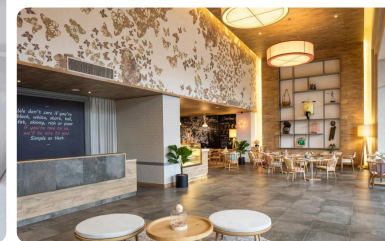

Fusion Suites Sài Gòn

ĐỊA ĐIỂM: TP. Hồ Chí Minh, Việt Nam.

KIẾN TRÚC SƯ: Nguyễn Đại Dương.

CÔNG TY: Fusion Hotel Group .

NHÓM THIẾT KẾ: Fusion Hotel Group.