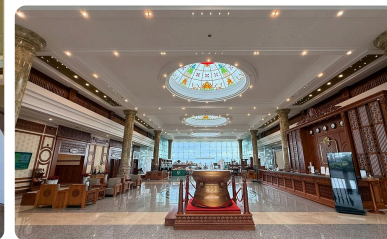

KN Paradise Cam Ranh

ĐỊA ĐIỂM: Khánh Hòa, Việt Nam.

CÔNG TY: Vertical Studio .

NHÓM THIẾT KẾ: Beaumont Partnership, Vertical Studio, Huni Architectes.

Nhà Kho Rèn

ĐỊA ĐIỂM: Huế, Việt Nam.

KIẾN TRÚC SƯ: Trần Minh Tuấn.