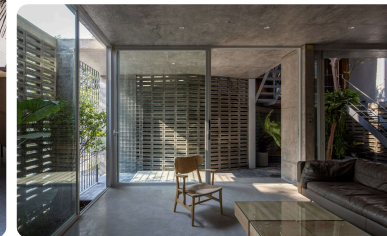

Nhà Kho Rèn

ĐỊA ĐIỂM: Huế, Việt Nam.

KIẾN TRÚC SƯ: Trần Minh Tuấn.

CÔNG TY: M+TRO studio .

NHÓM THIẾT KẾ: Nguyễn Quang Bửu,
Trần Minh Tuấn.

NHIẾP ẢNH GIA: Hoang Le.