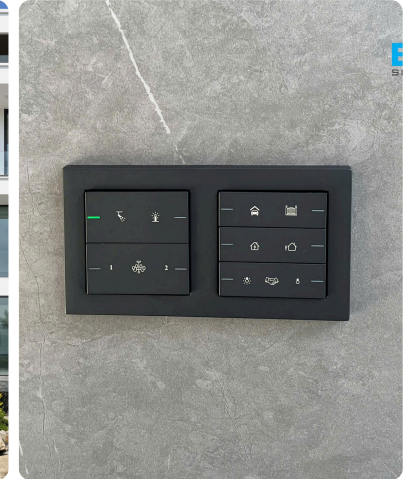

Villa Mr. Trí Sóc Trăng

ĐỊA ĐIỂM: Cần Thơ, Việt Nam.

KIẾN TRÚC SƯ: Mr. Trung.

CÔNG TY: Kaizen .

NHIỆP ẢNH GIA: In-house Etron.