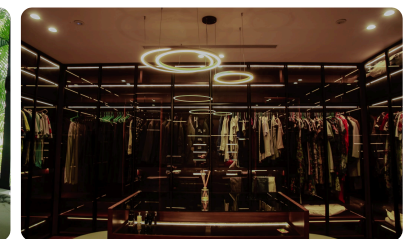

Villa Thạnh Mỹ Lợi

ĐỊA ĐIỂM: Việt Nam.