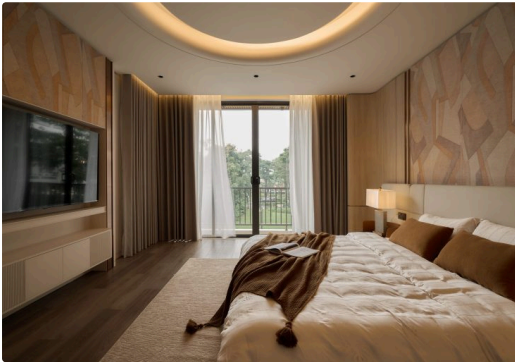

> Showroom

Chất lượng làm gốc – Uy tín làm đầu

Diệp Thanh Minh

Diệp Thanh Minh – Giải Pháp Nhôm Kính Hiện Đại Cho Mọi Công Trình Với hơn 15 năm kinh nghiệm trong lĩnh vực xây dựng và gia công kim loại, Công ty TNHH Diệp Thanh Minh tự hào là đối tác tin cậy tại TP. Hồ Chí Minh. chúng tôi chuyên cung cấp, thi công các hạng mục nhôm kính cao cấp, cửa cuốn, cầu thang kính và mặt dựng tòa nhà. Lấy "Chất lượng làm gốc – Uy tín làm đầu", Diệp Thanh Minh cam kết mang đến những sản phẩm không chỉ bền bỉ với thời gian mà còn tối ưu về thẩm mỹ và chi phí cho khách hàng.