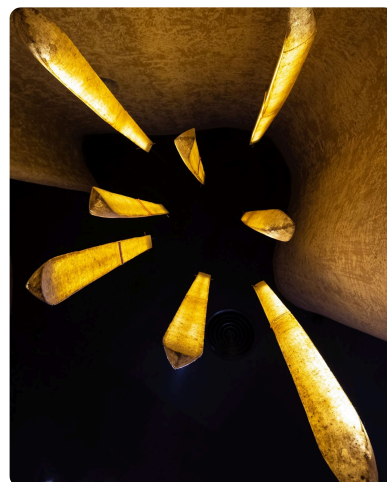

Nhà hàng Sadhu

ĐỊA ĐIỂM: Việt Nam.

KIẾN TRÚC SƯ: Trần Tuấn Quân, Trần Cảnh.

CÔNG TY: Adrei Studio .

NHIẾP ẢNH GIA: Triệu Chiến.