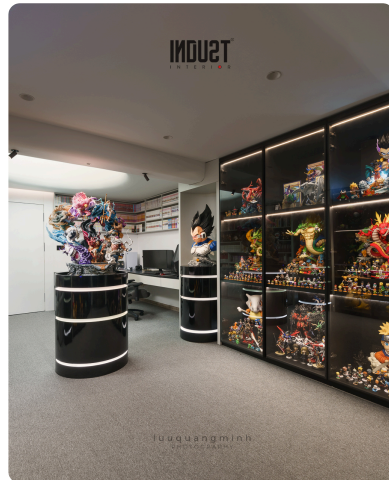

GM Villa

ĐỊA ĐIỂM: Việt Nam.

KIẾN TRÚC SƯ: Viet Linh.

CÔNG TY: Indust .

NHIỆP ẢNH GIA: Triệu Chiến.