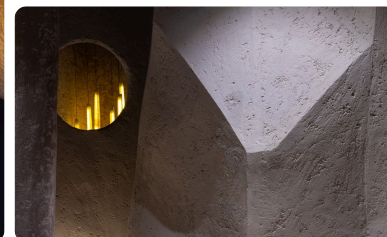

Nhà hàng Sadhu

ĐỊA ĐIỂM: Việt Nam.

KIẾN TRÚC SƯ: Trần Tuấn Quân, Trần Cảnh.

CÔNG TY: Adrei Studio .

NHIẾP ẢNH GIA: Triệu Chiến.