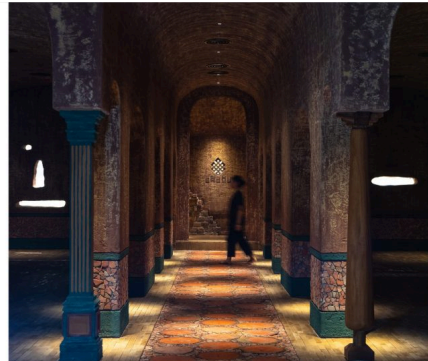

Croled Lighting được sáng lập bởi những kiến trúc sư trẻ với niềm đam mê sâu sắc dành cho chiếu sáng tại Việt Nam. Chúng tôi không ngừng học hỏi, sáng tạo và cải tiến để mang đến những giải pháp chiếu sáng toàn diện, những sản phẩm chất lượng vượt trội, góp phần kiến [...]

Croled