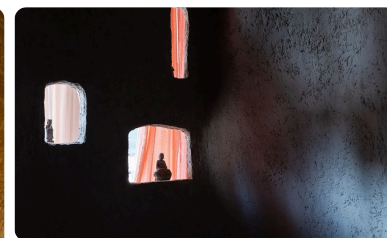

Nhà hàng Sadhu

ĐỊA ĐIỂM: Việt Nam.

KIẾN TRÚC SƯ: Trần Tuấn Quân, Trần Cảnh.

CÔNG TY: Adrei Studio .

NHIẾP ẢNH GIA: Triệu Chiến.