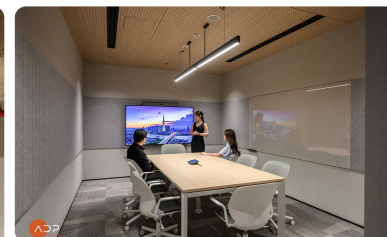

Sunshine - Mr Nam Vu

ĐỊA ĐIỂM: Việt Nam.

NHIẾP ẢNH GIA: Lưu Quang Minh.

Văn phòng NAB

ĐỊA ĐIỂM: Việt Nam.

CÔNG TY: ADP Workplace .

Bar MOA

ĐỊA ĐIỂM: Việt Nam.