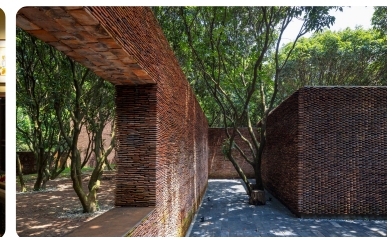

NHIỆP ẢNH GIA: Triệu Chiến.

Bảo tàng đạo mẫu

ĐỊA ĐIỂM: Việt Nam.

KIẾN TRÚC SƯ: Phạm Minh Hiếu, Nguyễn Hà.

CÔNG TY: Arb Architects .

NHIẾP ẢNH GIA: Triệu Chiến.

Nhà hàng Sadhu

ĐỊA ĐIỂM: Việt Nam.