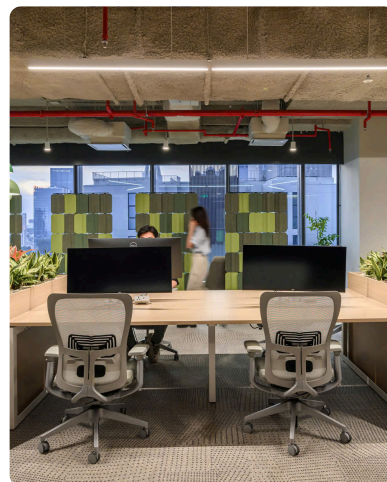

Sunshine - Mr Nam Vu

ĐỊA ĐIỂM: Việt Nam.

NHIẾP ẢNH GIA: Lưu Quang Minh.

Văn phòng NAB

ĐỊA ĐIỂM: Việt Nam.

CÔNG TY: ADP Workplace .

Bar MOA

ĐỊA ĐIỂM: Việt Nam.