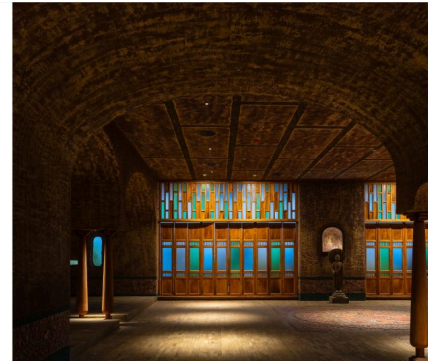

Croled Lighting được sáng lập bởi những kiến trúc sư trẻ với niềm đam mê sâu sắc dành cho chiếu sáng tại Việt Nam. Chúng tôi không ngừng học hỏi, sáng tạo và cải tiến để mang đến những giải pháp chiếu sáng toàn diện, những sản phẩm chất lượng vượt trội, góp phần kiến [...]

Croled