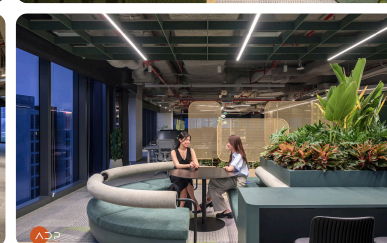

Sunshine - Mr Nam Vu

ĐỊA ĐIỂM: Việt Nam.

NHIẾP ẢNH GIA: Lưu Quang Minh.

Văn phòng NAB

ĐỊA ĐIỂM: Việt Nam.

CÔNG TY: ADP Workplace .

Bar MOA

ĐỊA ĐIỂM: Việt Nam.