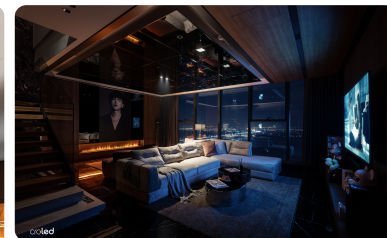

Sunshine - Mr Nam Vu

ĐỊA ĐIỂM: Việt Nam.

NHIẾP ẢNH GIA: Lưu Quang Minh.