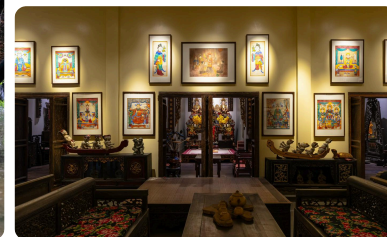

NHIỆP ẢNH GIA: Triệu Chiến.

Bảo tàng đạo mẫu

ĐỊA ĐIỂM: Việt Nam.

KIẾN TRÚC SƯ: Phạm Minh Hiếu, Nguyễn Hà.

CÔNG TY: Arb Architects .

NHIẾP ẢNH GIA: Triệu Chiến.

Nhà hàng Sadhu

ĐỊA ĐIỂM: Việt Nam.