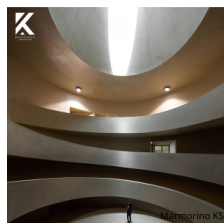

Marmorino KS