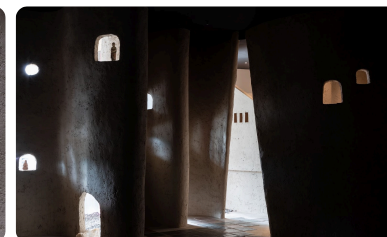

Nhà hàng Sadhu

ĐỊA ĐIỂM: Việt Nam.

KIẾN TRÚC SƯ: Trần Tuấn Quân, Trần Cảnh.

CÔNG TY: Adrei Studio .

NHIẾP ẢNH GIA: Triệu Chiến.