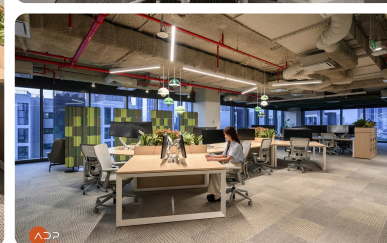

Sunshine - Mr Nam Vu

ĐỊA ĐIỂM: Việt Nam.

NHIẾP ẢNH GIA: Lưu Quang Minh.

Văn phòng NAB

ĐỊA ĐIỂM: Việt Nam.

CÔNG TY: ADP Workplace .

Bar MOA

ĐỊA ĐIỂM: Việt Nam.