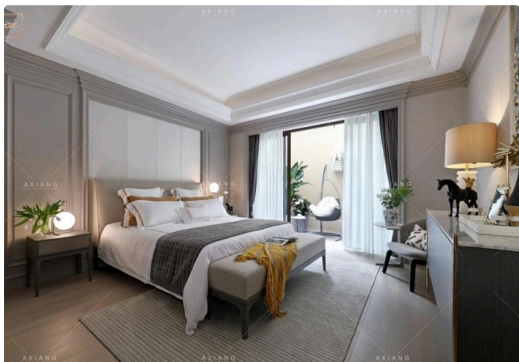

> Catalogue

> Showroom

Tiến về phía trước

Axiang

Axiang là nhà máy sản xuất đồ nội thất may đo (custom-made) ở phân khúc cao cấp, theo phong cách Châu Âu

Villa Hải Phòng

ĐỊA ĐIỂM: Việt Nam.

Villa Lạng Sơn