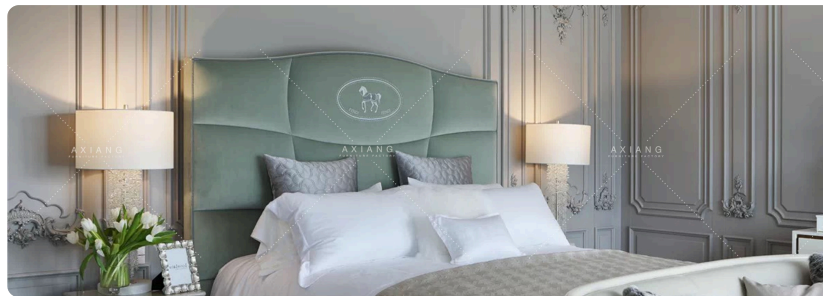

Chưa có tài liệu nào.