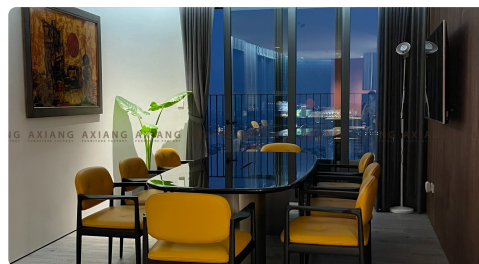

TERZANI

TERZANI

Terzani, thương hiệu đèn trang trí đến từ Florence, Ý, cái nôi của nghệ thuật thời Phục Hưng. Terzani định nghĩa ánh sáng như một hình thái điêu khắc, kết hợp giữa thủ công truyền thống Ý và công nghệ hiện đại. Mỗi sản phẩm được chế tác thủ công từ kim loại và thủy tinh, với sự chăm chút đến từng chi tiết, tạo nên những cấu trúc ánh sáng mang tính nghệ thuật cao. Thiết kế của Terzani khởi nguồn từ cảm xúc và cảm nhận thị giác. Ánh sáng không chỉ chiếu sáng không gian mà còn tương tác với kiến trúc, tạo ra chuyển động, bóng đổ và chiều sâu, mang lại trải nghiệm giàu tính thẩm mỹ và cảm xúc.