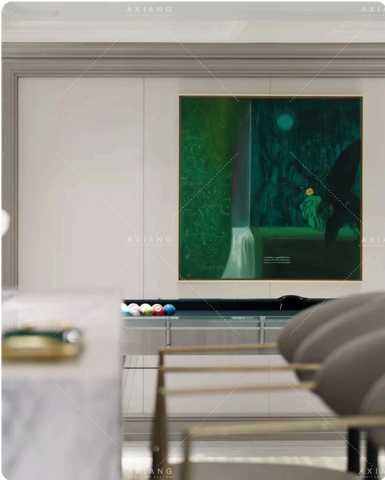

Villa Côn Minh

ĐỊA ĐIỂM: Việt Nam.