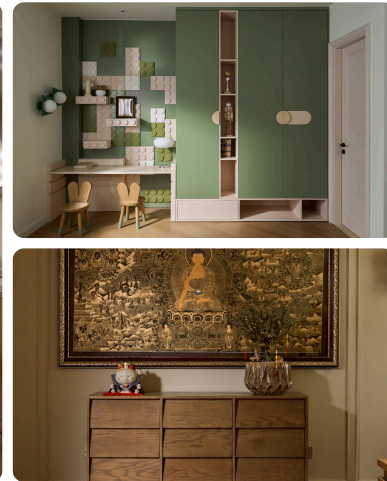

The Impressionism House

ĐỊA ĐIỂM: Hà Nội, Việt Nam.

CÔNG TY: Elemental Design .

NHIỆP ẢNH GIA: Wuyhoang Studio.

◆ Products

All	7
Công tắc - Ổ cắm	1
Đèn âm trần	1
Đèn chiếu sáng	1
Đèn gắn tường	1
Đèn LED ray nam châm	2
Led dây	1

Downlight âm trần không viền

Led dây công suất 10W/m

Đèn gắn tường ngoài trời 2 chiều

Spotlight garden 12W cắm đất

Đèn ray nam châm tán quang 20W

Đèn ray nam châm rọi Zoom 12W

Công tắc thông minh 4 lộ Zigbee