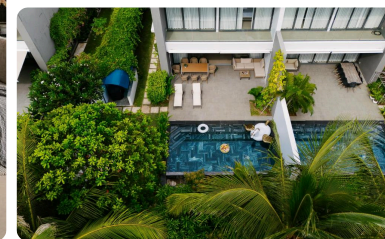

Resort Sanctuary Hồ Tràm

ĐỊA ĐIỂM: TP. Hồ Chí Minh, Việt Nam.

CÔNG TY: Korn Architects .

NHÓM THIẾT KẾ: Korn Architects.