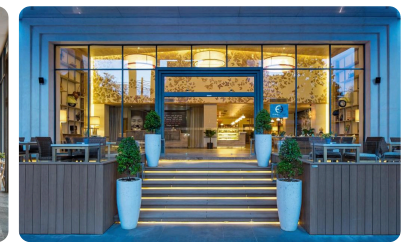

CÔNG TY: CallisonRTKL .

Fusion Suites Sài Gòn

ĐỊA ĐIỂM: TP. Hồ Chí Minh, Việt Nam.

KIẾN TRÚC SƯ: Nguyễn Đại Dương.

CÔNG TY: Fusion Hotel Group.

NHÓM THIẾT KẾ: Fusion Hotel Group.

Resort Sanctuary Hồ Tràm

ĐỊA ĐIỂM: TP. Hồ Chí Minh, Việt Nam.