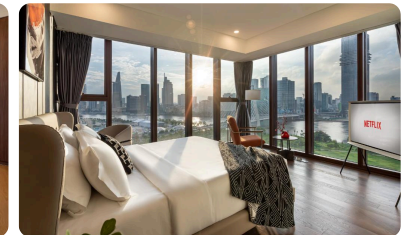

Metropole Thu Thiem Apartment

ĐỊA ĐIỂM: TP. Hồ Chí Minh, Việt Nam.

NHÓM THIẾT KẾ: DP Architects.