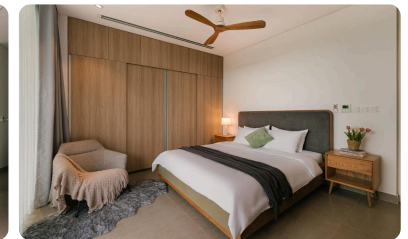

Resort Sanctuary Hồ Tràm

ĐỊA ĐIỂM: TP. Hồ Chí Minh, Việt Nam.

CÔNG TY: Korn Architects .

NHÓM THIẾT KẾ: Korn Architects.