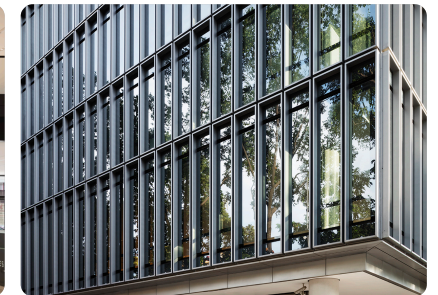

Schindler Vietnam profile_Vie....