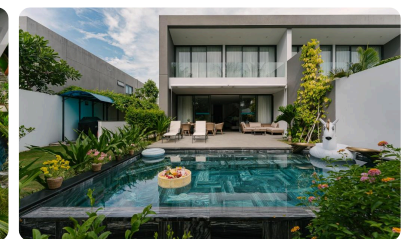

Resort Sanctuary Hồ Tràm

ĐỊA ĐIỂM: TP. Hồ Chí Minh, Việt Nam.

CÔNG TY: Korn Architects .

NHÓM THIẾT KẾ: Korn Architects.