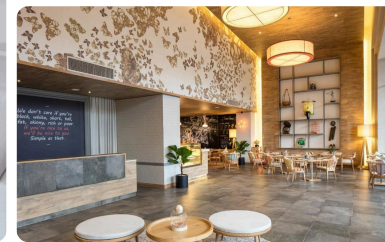

CÔNG TY: CallisonRTKL .

Fusion Suites Sài Gòn

ĐỊA ĐIỂM: TP. Hồ Chí Minh, Việt Nam.

KIẾN TRÚC SƯ: Nguyễn Đại Dương.

CÔNG TY: Fusion Hotel Group.

NHÓM THIẾT KẾ: Fusion Hotel Group.

Resort Sanctuary Hồ Tràm

ĐỊA ĐIỂM: TP. Hồ Chí Minh, Việt Nam.