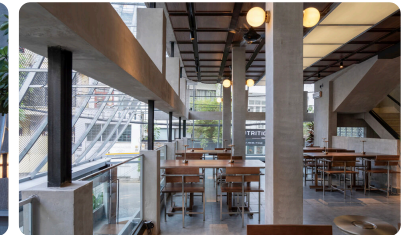

Nhà hàng Ts Veil

ĐỊA ĐIỂM: TP. Hồ Chí Minh, Việt Nam.

KIẾN TRÚC SƯ: Khoa Vu.

CÔNG TY: Khoa Vu studio .

NHÓM THIẾT KẾ: Anh Ta, Bảo Phúc
Hoàng, Tuan Tran.

NHIỆP ẢNH GIA: Chương Nguyễn.

Trường đại học Văn Lang cơ sở 3