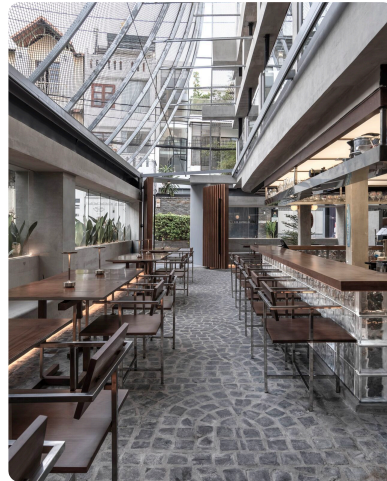

Nhà hàng Ts Veil

ĐỊA ĐIỂM: TP. Hồ Chí Minh, Việt Nam.

KIẾN TRÚC SƯ: Khoa Vu.

CÔNG TY: Khoa Vu studio .

NHÓM THIẾT KẾ: Anh Ta, Bảo Phúc
Hoàng, Tuan Tran.

NHIỆP ẢNH GIA: Chương Nguyễn.

Trường đại học Văn Lang cơ sở 3