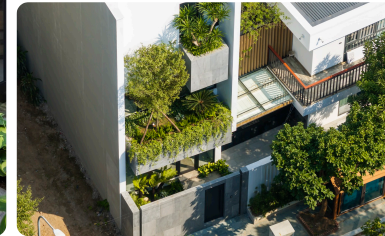

Việt Trì House

ĐỊA ĐIỂM: Phú Thọ, Việt Nam.

KIẾN TRÚC SƯ: Đặng Huy Cường, Lê Mạnh Trung.

CÔNG TY: i.House Architecture and Construction .

NHIỆP ẢNH GIA: Hiroyuki Oki.