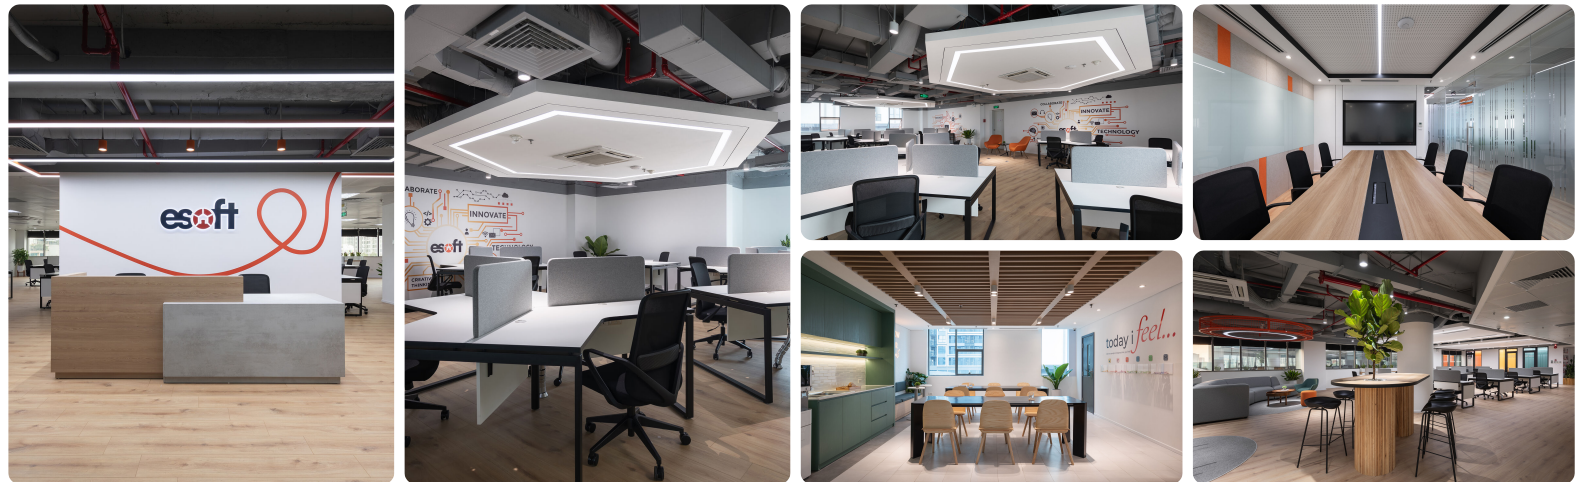

Văn phòng Esoft Việt Nam

ĐỊA ĐIỂM: Hà Nội, Việt Nam.

CÔNG TY: Apes Design .

NHÓM THIẾT KẾ: Apes Design.

NHIỆP ẢNH GIA: Nguyễn Thái Thạch.