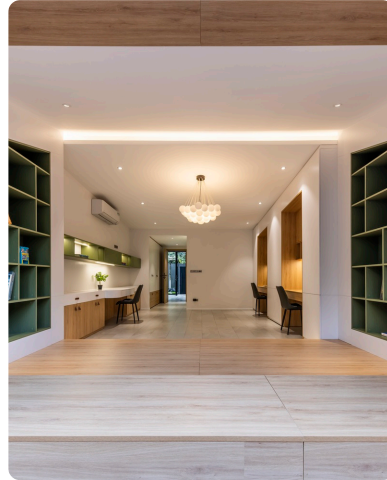

Việt Trì House

ĐỊA ĐIỂM: Phú Thọ, Việt Nam.

KIẾN TRÚC SƯ: Đặng Huy Cường, Lê Mạnh Trung.

CÔNG TY: i.House Architecture and Construction .

NHIỆP ẢNH GIA: Hiroyuki Oki.