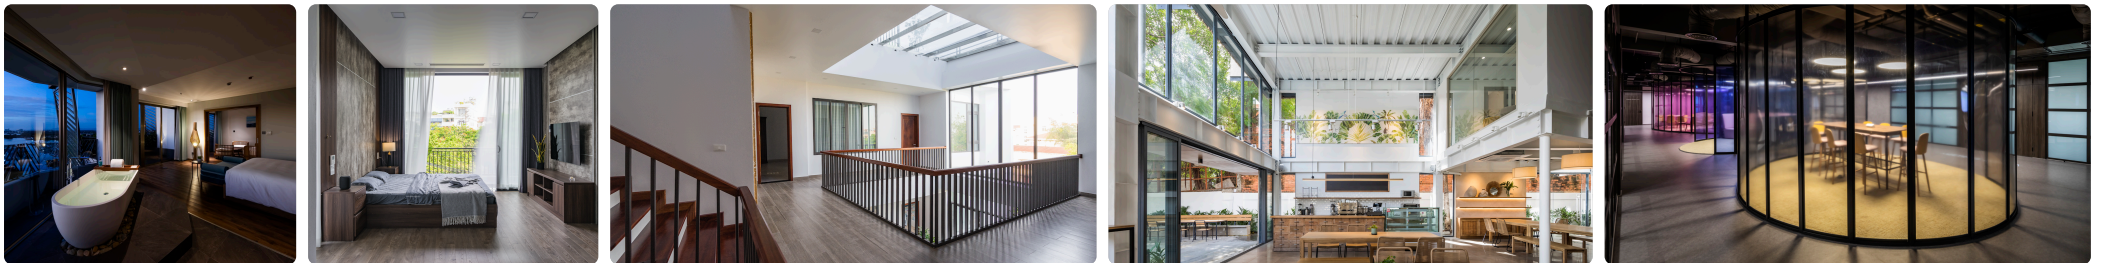

IMUNDEX Imundex

Formica

Formica là thương hiệu hàng đầu thế giới về tấm Laminate áp suất cao (HPL), được phát minh năm 1913 tại Mỹ, chuyên dùng làm bề mặt nội thất bền bỉ. Vật liệu này nổi tiếng với khả năng chịu nhiệt, chống trầy xước, kháng ẩm và đa dạng màu sắc, thường ứng dụng cho mặt bàn, tủ bếp, vách ngăn và đồ trang trí. - Sự ra đời của cái tên: Tên gọi "Formica" xuất phát từ cụm từ "for mica". Ban đầu, vật liệu này được tạo ra để thay thế chất mica (một loại khoáng chất cách điện) trong các thiết bị điện. - Tập đoàn đa quốc gia: Qua hơn 100 năm phát triển, Formica Group đã trở thành một tập đoàn toàn cầu. Hiện nay, tập đoàn này thuộc sở hữu của Broadview Holding (một tập đoàn của Hà Lan). - Hệ thống sản xuất: Mặc dù có nguồn gốc từ Mỹ, sản phẩm Formica hiện được sản xuất tại nhiều nhà máy trên toàn thế giới để cung ứng cho các thị trường khu vực: - Bắc Mỹ: Các nhà máy tại Cincinnati (Mỹ) và Quebec (Canada). - Châu Á: Có các cơ sở sản xuất và showroom lớn tại Thái Lan, Trung Quốc, Đài Loan. Đa số các sản phẩm Formica tại thị trường Việt Nam hiện nay được nhập khẩu từ các nhà máy của hãng ở khu vực Châu Á (như Thái Lan) hoặc từ các dòng cao cấp sản xuất tại Đức. - Châu Âu: Có nhà máy tại Anh, Phần Lan và Đức.