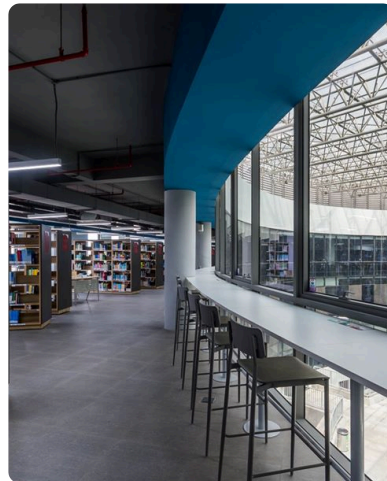

Trường đại học Văn Lang cơ sở 3

ĐỊA ĐIỂM: TP. Hồ Chí Minh, Việt Nam.

CÔNG TY: HTT Group .