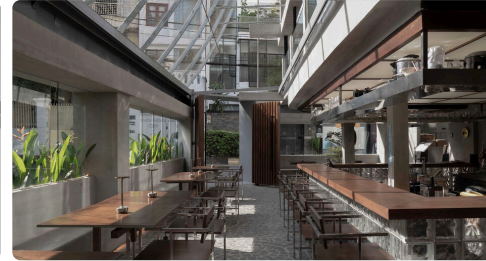

AICA HPL – thương hiệu hàng đầu trong lĩnh vực vật liệu bề mặt nội thất. Đi đầu với dòng sản phẩm đạt chứng chỉ SIAA (Kháng khuẩn & Kháng virus). Đây là đơn vị hiếm hoi tích hợp công nghệ ion bạc trực tiếp vào bề mặt vật liệu, giúp ức chế 99% vi khuẩn. Chọn AICA không chỉ là chọn cái đẹp, mà là chọn sự an tâm cho trẻ nhỏ và người già trong nhà. Giới thiệu chung về Tập đoàn AICA Nhật Bản - Lịch sử lâu đời: Được thành lập từ năm 1936, AICA Kogyo bắt đầu từ một nhà sản xuất chất kết dính (keo). - Vị thế toàn cầu: Hiện là tập đoàn số 1 Nhật Bản về vật liệu xây dựng và nội thất. AICA sở hữu công nghệ tổng hợp nhựa độc quyền, kết hợp hoàn hảo giữa "hóa chất" và "thiết kế". - Giá trị cốt lõi: Hoạt động dựa trên 4 trụ cột chính: Sản phẩm hóa chất, Tấm Laminate, Vật liệu xây dựng/Nội thất và Vật liệu chức năng.