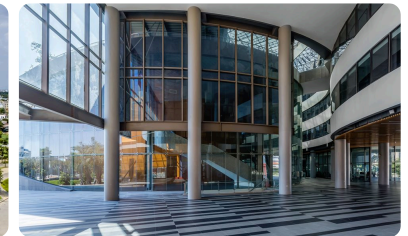

Trường đại học Văn Lang cơ sở 3

ĐỊA ĐIỂM: TP. Hồ Chí Minh, Việt Nam.

CÔNG TY: HTT Group .