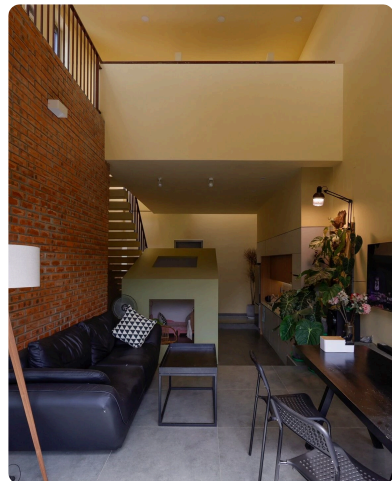

Prow House

ĐỊA ĐIỂM: Huế, Việt Nam.

CÔNG TY: Wu Architect .

NHÓM THIẾT KẾ: Wu Architects.

NHIẾP ẢNH GIA: Huynh The Long.