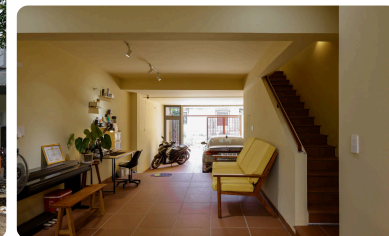

NHIẾP ẢNH GIA: Huynh The Long.

Prow House

ĐỊA ĐIỂM: Huế, Việt Nam.

CÔNG TY: Wu Architect .

NHÓM THIẾT KẾ: Wu Architects.

NHIẾP ẢNH GIA: Huynh The Long.

Việt Trì House

ĐỊA ĐIỂM: Phú Thọ, Việt Nam.