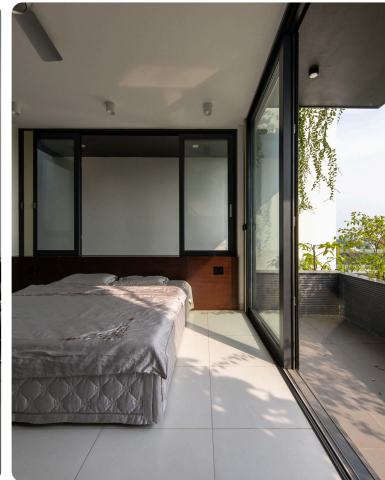

Tuấn An home

ĐỊA ĐIỂM: Bắc Ninh, Việt Nam.

KIẾN TRÚC SƯ: Nguyễn Đăng Tường.

CÔNG TY: Kiến trúc NDT .

NHÓM THIẾT KẾ: Kiến Trúc NDT.

NHIỆP ẢNH GIA: Hoang Le.