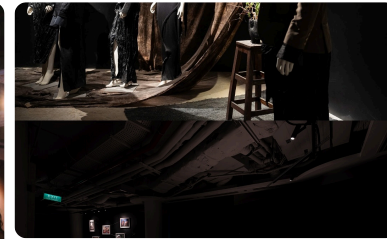

NHIẾP ẢNH GIA: Triệu Chiến.

Ô Hope Exhibition

ĐỊA ĐIỂM: Việt Nam.

NHIẾP ẢNH GIA: Lofficiel.

The Westbay 21m

ĐỊA ĐIỂM: Việt Nam.

CÔNG TY: PCA Vietnam .

NHÓM THIẾT KẾ: Le Quynh, Nhu Thanh.