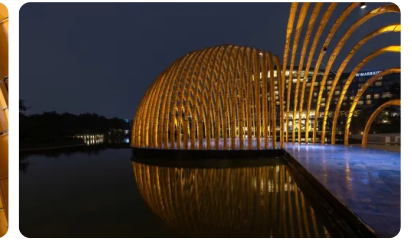

Ashui Pavilion

ĐỊA ĐIỂM: Việt Nam.

NHIỆP ẢNH GIA: Consmedia.