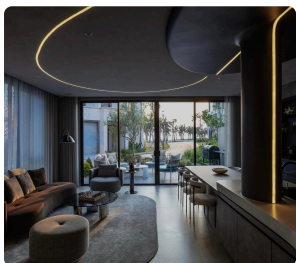

ALDIT

Aldit, thương hiệu đến từ Crystal Valley, Cộng hòa Séc, cái nôi của thủy tinh Bohemian danh tiếng. Kế thừa di sản chế tác qua nhiều thế hệ, Aldit kết hợp kỹ nghệ thổi thủy tinh truyền thống với tư duy thiết kế đương đại, tạo nên những cấu trúc ánh sáng mang tính điêu khắc. Thủy tinh Bohemian không chỉ là vật liệu mà trở thành phương tiện dẫn truyền ánh sáng, cho phép ánh sáng khúc xạ và phản chiếu với chiều sâu tinh tế. Ánh sáng hiện diện bên trong từng lớp kính, lan tỏa một cách mềm mại, góp phần định hình không gian bằng sự tinh xảo và giá trị bền vững theo thời gian.