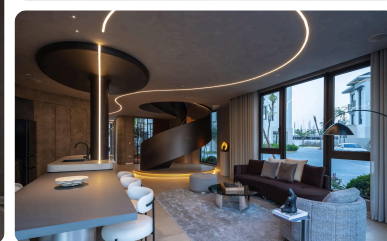

Hi Sea Villa

ĐỊA ĐIỂM: Việt Nam.

CÔNG TY: IDEE ARCHITECTS .

NHIẾP ẢNH GIA: Triệu Chiến.