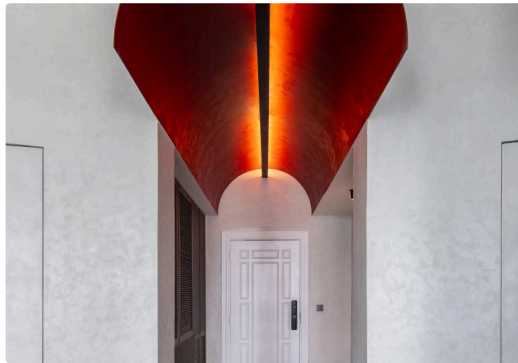

› Video

› Catalogue

› Showroom

Light the way, Embrace the shadow

Ades Lighting

ADES Lighting: Nghệ Thuật Vẽ Không Gian Bằng Ánh Sáng Tại ADES Lighting, chúng tôi không chỉ bán những chiếc đèn, chúng tôi kiến tạo cảm xúc và trải nghiệm sống. Với triết lý "Light the way, embrace the shadow", ADES tin rằng ánh sáng chỉ thực sự đẹp khi nó biết tôn vinh những khoảng lặng của bóng tối. 1. Ánh sáng lấy con người làm trung tâm (Human-Centric Lighting) Chúng tôi không chạy theo những luồng sáng chói lòa vô hồn. Mỗi giải pháp của ADES đều mô phỏng nhịp điệu của tự nhiên: dịu nhẹ vào buổi sáng, rực rỡ khi làm việc và ấm áp lúc thư giãn. Ánh sáng tại đây được thiết kế để vỗ về thị giác, nuôi dưỡng tâm hồn và bảo vệ sức khỏe sinh học của bạn. 2. Ngôn ngữ của Kiến trúc ADES coi mỗi công trình là một tác phẩm nghệ thuật riêng biệt. Đội ngũ kiến trúc sư ánh sáng của chúng tôi sử dụng những dải LED tinh tế, những điểm nhấn rọi sâu để "đánh thức" các vật liệu kiến trúc, biến những bức tường vô tri thành những mảng khối sống động khi đêm về. 3. Những dấu ấn khác biệt Sự tinh giản: Các thiết kế đèn âm trần, ray nam châm hay đèn ngoài trời của ADES đều mang phong cách tối giản, sang trọng, dễ dàng hòa nhập vào mọi không gian. Công nghệ thông minh: Điều khiển ánh sáng bằng một chạm, cho phép bạn thay đổi toàn bộ "kịch bản" của ngôi nhà chỉ trong tích tắc. Người đồng hành của nghệ thuật: ADES tự hào là cái tên đứng sau những triển lãm kiến trúc danh giá (như Top 10 Awards), nơi ánh sáng trở thành cầu nối giữa di sản và hiện đại. 4. Điểm chạm trải nghiệm Nếu bạn muốn tận mắt thấy ánh sáng "khiêu vũ" trong không gian, hãy ghé thăm chúng tôi tại: Hà Nội: Tòa Zen Tower - 12 Khuất Duy Tiến - Thanh Xuân TP. HCM: