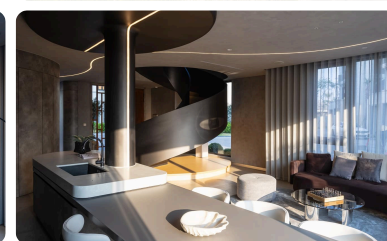

Hi Sea Villa

ĐỊA ĐIỂM: Việt Nam.

CÔNG TY: IDEE ARCHITECTS .

NHIẾP ẢNH GIA: Triệu Chiến.