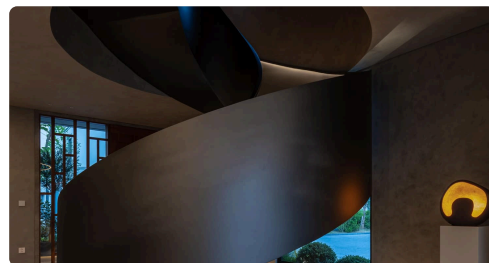

ALDIT

Aldit, thương hiệu đến từ Crystal Valley, Cộng hòa Séc, cái nôi của thủy tinh Bohemian danh tiếng. Kế thừa di sản chế tác qua nhiều thế hệ, Aldit kết hợp kỹ nghệ thổi thủy tinh truyền thống với tư duy thiết kế đương đại, tạo nên những cấu trúc ánh sáng mang tính điêu khắc. Thủy tinh Bohemian không chỉ là vật liệu mà trở thành phương tiện dẫn truyền ánh sáng, cho phép ánh sáng khúc xạ và phản chiếu với chiều sâu tinh tế. Ánh sáng hiện diện bên trong từng lớp kính, lan tỏa một cách mềm mại, góp phần định hình không gian bằng sự tinh xảo và giá trị bền vững theo thời gian.