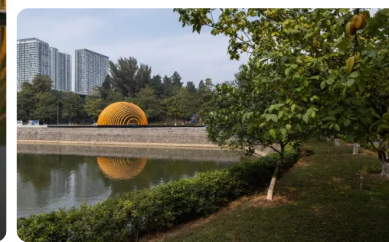

Ashui Pavilion

ĐỊA ĐIỂM: Việt Nam.

NHIỆP ẢNH GIA: Consmedia.