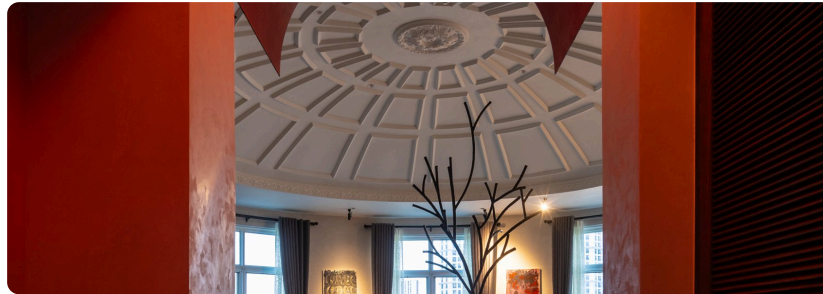

[ADES LIGHTING_COMPANY PROFILE](#) [CATALOGUE_ADES_2024_compressed](#)