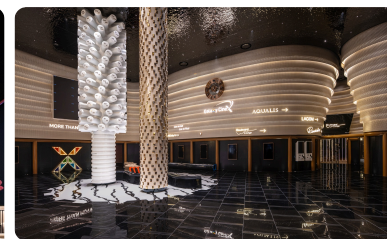

Galaxy CineX - Hanoi Centre

ĐỊA ĐIỂM: Hà Nội, Việt Nam.

KIẾN TRÚC SƯ: Lê Quang Thạch.

CÔNG TY: Avalo Interior Design .

NHIẾP ẢNH GIA: Triệu Chiến.