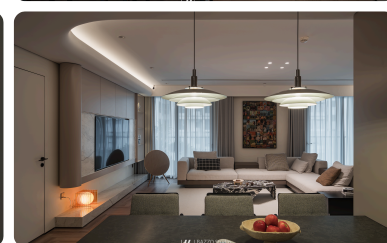

The Legend

ĐỊA ĐIỂM: Hà Nội, Việt Nam.

CÔNG TY: Bazzo .