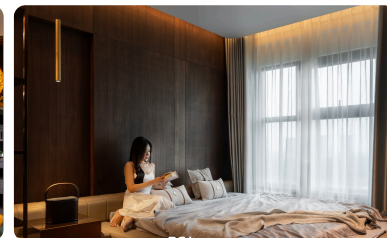

NHIẾP ẢNH GIA: Triệu Chiến.

Ô Hope Exhibition

ĐỊA ĐIỂM: Việt Nam.

NHIẾP ẢNH GIA: Lofficiel.

The Westbay 21m

ĐỊA ĐIỂM: Việt Nam.

CÔNG TY: PCA Vietnam .

NHÓM THIẾT KẾ: Le Quynh, Nhu Thanh.