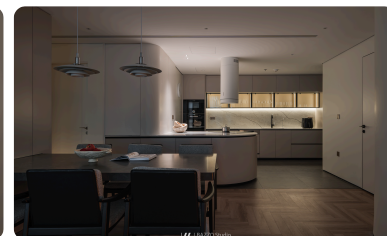

The Legend

ĐỊA ĐIỂM: Hà Nội, Việt Nam.

CÔNG TY: Bazzo .