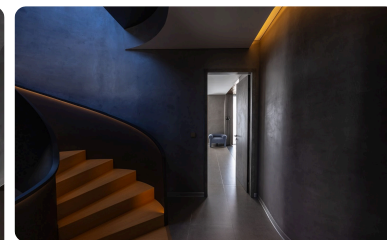

Hi Sea Villa

ĐỊA ĐIỂM: Việt Nam.

CÔNG TY: IDEE ARCHITECTS .

NHIẾP ẢNH GIA: Triệu Chiến.