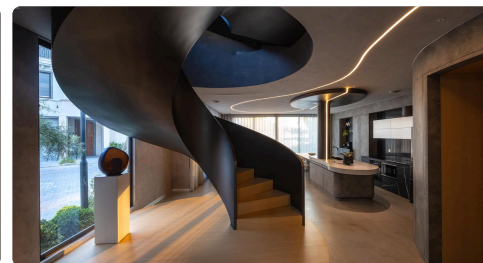

ALDIT

Aldit, thương hiệu đến từ Crystal Valley, Cộng hòa Séc, cái nôi của thủy tinh Bohemian danh tiếng. Kế thừa di sản chế tác qua nhiều thế hệ, Aldit kết hợp kỹ nghệ thổi thủy tinh truyền thống với tư duy thiết kế đương đại, tạo nên những cấu trúc ánh sáng mang tính điêu khắc. Thủy tinh Bohemian không chỉ là vật liệu mà trở thành phương tiện dẫn truyền ánh sáng, cho phép ánh sáng khúc xạ và phản chiếu với chiều sâu tinh tế. Ánh sáng hiện diện bên trong từng lớp kính, lan tỏa một cách mềm mại, góp phần định hình không gian bằng sự tinh xảo và giá trị bền vững theo thời gian.