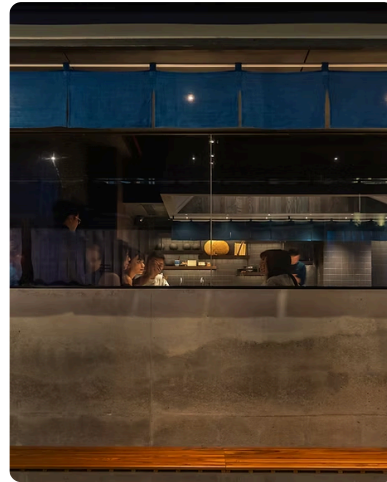

Rokusho Saigon

ĐỊA ĐIỂM: TP. Hồ Chí Minh, Việt Nam.

CÔNG TY: Inrestudio .

NHIỆP ẢNH GIA: Paul Phan, Quiz Tran.