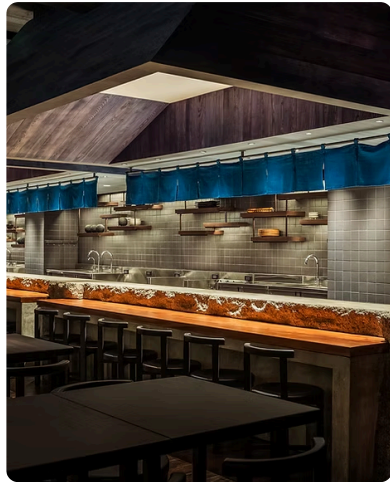

NHIẾP ẢNH GIA: Triệu Chiến.

Rokusho Saigon

ĐỊA ĐIỂM: TP. Hồ Chí Minh, Việt Nam.

CÔNG TY: Inrestudio .

NHIỆP ẢNH GIA: Paul Phan, Quiz Tran.

Phòng Văn Hóa - Bảo Tàng Thành phố HCM

ĐỊA ĐIỂM: TP. Hồ Chí Minh, Việt Nam.