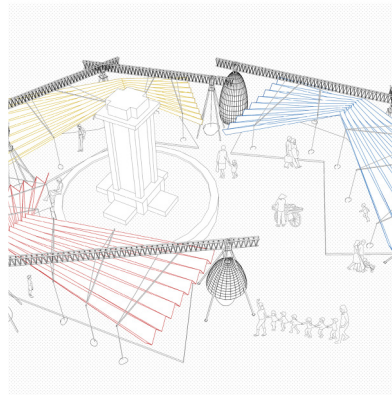

› Video

› Catalogue

› Showroom

Light the way, Embrace the shadow

Ades Lighting

ADES Lighting: Nghệ Thuật Vẽ Không Gian Bằng Ánh Sáng Tại ADES Lighting, chúng tôi không chỉ bán những chiếc đèn, chúng tôi kiến tạo cảm xúc và trải nghiệm sống. Với triết lý "Light the way, embrace the shadow", ADES tin rằng ánh sáng chỉ thực sự đẹp khi nó biết tôn vinh những khoảng lặng của bóng tối. 1. Ánh sáng lấy con người làm trung tâm (Human-Centric Lighting) Chúng tôi không chạy theo những luồng sáng chói lòa vô hồn. Mỗi giải pháp của ADES đều mô phỏng nhịp điệu của tự nhiên: dịu nhẹ vào buổi sáng, rực rỡ khi làm việc và ấm áp lúc thư giãn. Ánh sáng tại đây được thiết kế để vỗ về thị giác, nuôi dưỡng tâm hồn và bảo vệ sức khỏe sinh học của bạn. 2. Ngôn ngữ của Kiến trúc ADES coi mỗi công trình là một tác phẩm nghệ thuật riêng biệt. Đội ngũ kiến trúc sư ánh sáng của chúng tôi sử dụng những dải LED tinh tế, những điểm nhấn rọi sâu để "đánh thức" các vật liệu kiến trúc, biến những bức tường vô tri thành những mảng khối sống động khi đêm về. 3. Những dấu ấn khác biệt Sự tinh giản: Các thiết kế đèn âm trần, ray nam châm hay đèn ngoài trời của ADES đều mang phong cách tối giản, sang trọng, dễ dàng hòa nhập vào mọi không gian. Công nghệ thông minh: Điều khiển ánh sáng bằng một chạm, cho phép bạn thay đổi toàn bộ "kịch bản" của ngôi nhà chỉ trong tích tắc. Người đồng hành của nghệ thuật: ADES tự hào là cái tên đứng sau những triển lãm kiến trúc danh giá (như Top 10 Awards), nơi ánh sáng trở thành cầu nối giữa di sản và hiện đại. 4. Điểm chạm trải nghiệm Nếu bạn muốn tận mắt thấy ánh sáng "khiêu vũ" trong không gian, hãy ghé thăm chúng tôi tại: Hà Nội: Tòa Zen Tower - 12 Khuất Duy Tiến - Thanh Xuân TP. HCM:

Galaxy CineX - Hanoi Centre

ĐỊA ĐIỂM: Hà Nội, Việt Nam.

KIẾN TRÚC SƯ: Lê Quang Thạch.

CÔNG TY: Avalo Interior Design .

NHIẾP ẢNH GIA: Triệu Chiến.

Hi Sea Villa

ĐỊA ĐIỂM: Việt Nam.

CÔNG TY: IDEE ARCHITECTS .