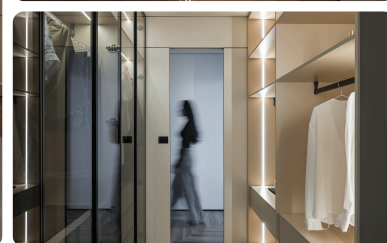

The Legend

ĐỊA ĐIỂM: Hà Nội, Việt Nam.

CÔNG TY: Bazzo .