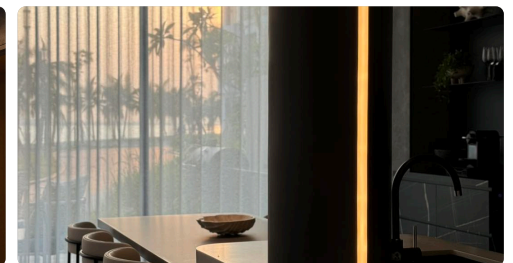

ALDIT

Aldit, thương hiệu đến từ Crystal Valley, Cộng hòa Séc, cái nôi của thủy tinh Bohemian danh tiếng. Kế thừa di sản chế tác qua nhiều thế hệ, Aldit kết hợp kỹ nghệ thổi thủy tinh truyền thống với tư duy thiết kế đương đại, tạo nên những cấu trúc ánh sáng mang tính điêu khắc. Thủy tinh Bohemian không chỉ là vật liệu mà trở thành phương tiện dẫn truyền ánh sáng, cho phép ánh sáng khúc xạ và phản chiếu với chiều sâu tinh tế. Ánh sáng hiện diện bên trong từng lớp kính, lan tỏa một cách mềm mại, góp phần định hình không gian bằng sự tinh xảo và giá trị bền vững theo thời gian.