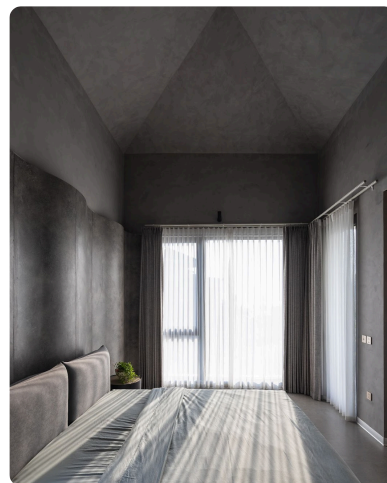

Hi Sea Villa

ĐỊA ĐIỂM: Việt Nam.

CÔNG TY: IDEE ARCHITECTS .

NHIẾP ẢNH GIA: Triệu Chiến.