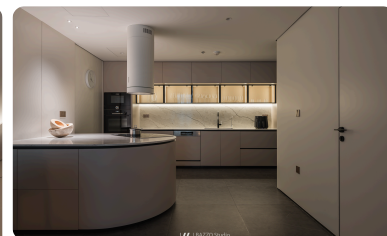

The Legend

ĐỊA ĐIỂM: Hà Nội, Việt Nam.

CÔNG TY: Bazzo .