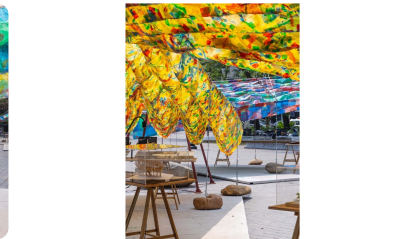

T10A pavilion

ĐỊA ĐIỂM: Việt Nam.

CÔNG TY: ODDO Architects .

NHIỆP ẢNH GIA: Triệu Chiến, ADES Lighting.