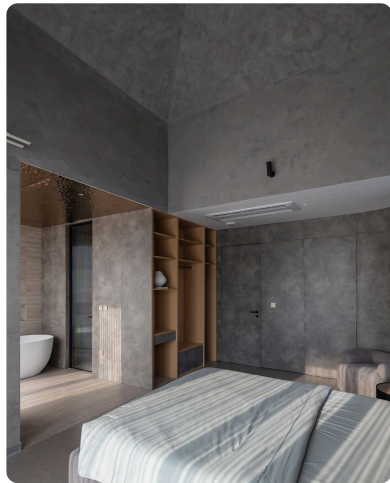

Hi Sea Villa

ĐỊA ĐIỂM: Việt Nam.

CÔNG TY: IDEE ARCHITECTS.

NHIẾP ẢNH GIA: Triệu Chiến.