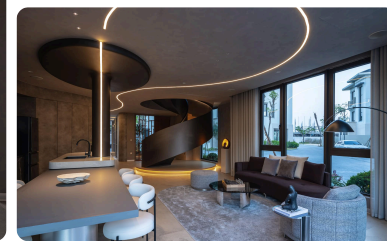

Hi Sea Villa

ĐỊA ĐIỂM: Việt Nam.

CÔNG TY: IDEE ARCHITECTS.

NHIẾP ẢNH GIA: Triệu Chiến.