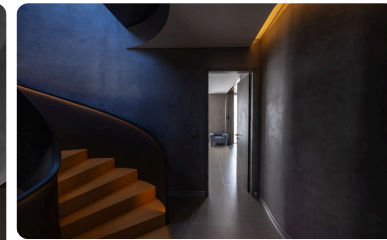

Hi Sea Villa

ĐỊA ĐIỂM: Việt Nam.

CÔNG TY: IDEE ARCHITECTS.

NHIẾP ẢNH GIA: Triệu Chiến.