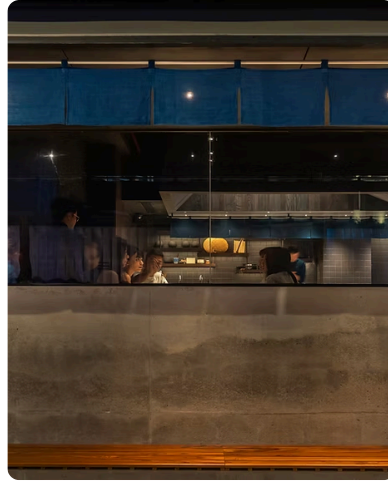

Rokusho Saigon

ĐỊA ĐIỂM: TP. Hồ Chí Minh, Việt Nam.

CÔNG TY: Inrestudio.

NHIẾP ẢNH GIA: Paul Phan, Quiz Tran.