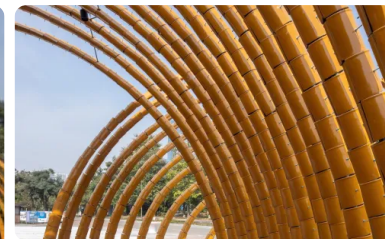

Ashui Pavilion

ĐỊA ĐIỂM: Việt Nam.

NHIỆP ẢNH GIA: Consmedia.