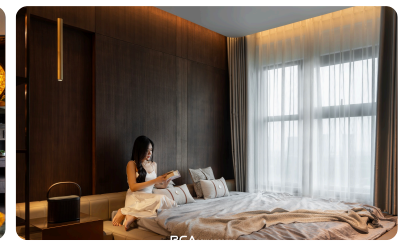

Ô Hope Exhibition

ĐỊA ĐIỂM: Việt Nam.

NHIẾP ẢNH GIA: Lofficiel.

The Westbay 21m

ĐỊA ĐIỂM: Việt Nam.

CÔNG TY: PCA Vietnam.

NHÓM THIẾT KẾ: Le Quynh, Nhu Thanh.

The Legend