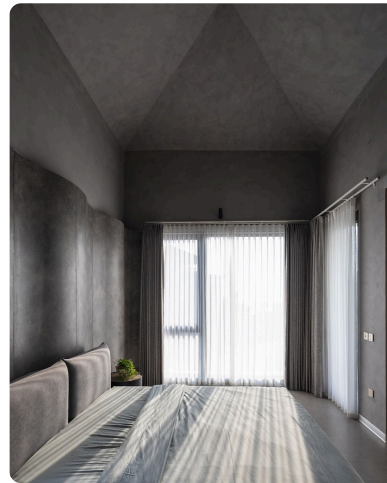

Hi Sea Villa

ĐỊA ĐIỂM: Việt Nam.

CÔNG TY: IDEE ARCHITECTS.

NHIẾP ẢNH GIA: Triệu Chiến.