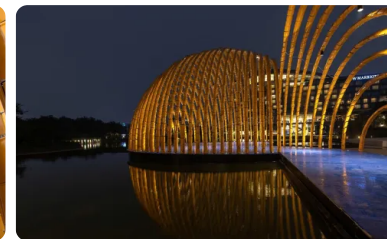

Ashui Pavilion

ĐỊA ĐIỂM: Việt Nam.

NHIỆP ẢNH GIA: Consmedia.