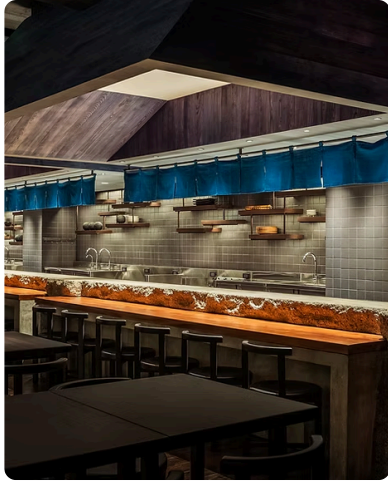

Rokusho Saigon

ĐỊA ĐIỂM: TP. Hồ Chí Minh, Việt Nam.

CÔNG TY: Inrestudio.

NHIẾP ẢNH GIA: Paul Phan, Quiz Tran.

Phòng Văn Hóa - Bảo Tàng Thành phố HCM

ĐỊA ĐIỂM: TP. Hồ Chí Minh, Việt Nam.

CÔNG TY: Thien Hung Architects.