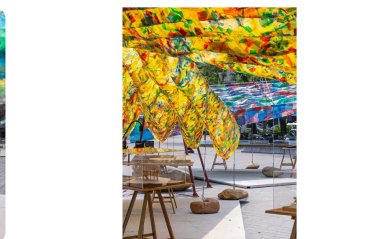

T10A pavilion

ĐỊA ĐIỂM: Việt Nam.

CÔNG TY: ODDO Architects.

NHIỆP ẢNH GIA: Triệu Chiến, ADES Lighting.