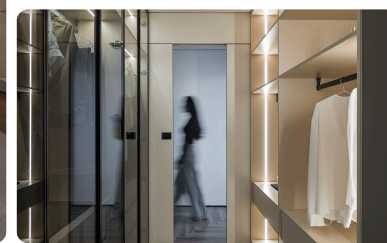

The Legend

ĐỊA ĐIỂM: Hà Nội, Việt Nam.

CÔNG TY: Bazzo.