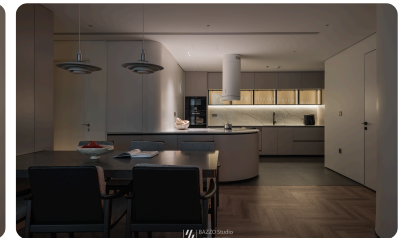

The Legend

ĐỊA ĐIỂM: Hà Nội, Việt Nam.

CÔNG TY: Bazzo.