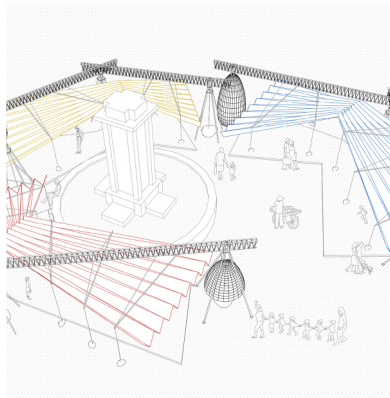

› Video

› Catalogue

› Showroom

Light the way, Embrace the shadow

Ades Lighting

ADES Lighting: Nghệ Thuật Vẽ Không Gian Bằng Ánh Sáng Tại ADES Lighting, chúng tôi không chỉ bán những chiếc đèn, chúng tôi kiến tạo cảm xúc và trải nghiệm sống. Với triết lý "Light the way, embrace the shadow", ADES tin rằng ánh sáng chỉ thực sự đẹp khi nó biết tôn vinh những khoảng lặng của bóng tối. 1. Ánh sáng lấy con người làm trung tâm (Human-Centric Lighting) Chúng tôi không chạy theo những luồng sáng chói lòa vô hồn. Mỗi giải pháp của ADES đều mô phỏng nhịp điệu của tự nhiên: dịu nhẹ vào buổi sáng, rục rờ khi làm việc và ấm áp lúc thư giãn. Ánh sáng tại đây được thiết kế để vỗ về thị giác, nuôi dưỡng tâm hồn và bảo vệ sức khỏe sinh học của bạn. 2. Ngôn ngữ của Kiến trúc ADES coi mỗi công trình là một tác phẩm nghệ thuật riêng biệt. Đội ngũ kiến trúc sư ánh sáng của chúng tôi sử dụng những dải LED tinh tế, những điểm nhấn rọi sâu để "đánh thức" các vật liệu kiến trúc, biến những bức tường vô tri thành những mảng khối sống động khi đêm về. 3. Những dấu ấn khác biệt Sự tinh giản: Các thiết kế đèn âm trần, ray nam châm hay đèn ngoài trời của ADES đều mang phong cách tối giản, sang trọng, dễ dàng hòa nhập vào mọi không gian. Công nghệ thông minh: Điều khiển ánh sáng bằng một chạm, cho phép bạn thay đổi toàn bộ "kịch bản" của ngôi nhà chỉ trong tích tắc. Người đồng hành của nghệ thuật: ADES tự hào là cái tên đứng sau những triển lãm kiến trúc danh giá (như Top 10 Awards), nơi ánh sáng trở thành cầu nối giữa di sản và hiện đại. 4. Điểm chạm trải nghiệm Nếu bạn muốn tận mắt thấy ánh sáng "khiêu vũ" trong không gian, hãy ghé thăm chúng tôi tại: Hà Nội: Tòa Zen Tower - 12 Khuất Duy Tiến - Thanh Xuân TP. HCM: Số 3 - Đường số 10 - Phường An Khánh

Ashui Pavilion

ĐỊA ĐIỂM: Việt Nam.

NHIỆP ẢNH GIA: Consmedia.

T10A pavilion

ĐỊA ĐIỂM: Việt Nam.

CÔNG TY: ODDO Architects.

NHIỆP ẢNH GIA: Triệu Chiến, ADES Lighting.

Galaxy CineX - Hanoi Centre