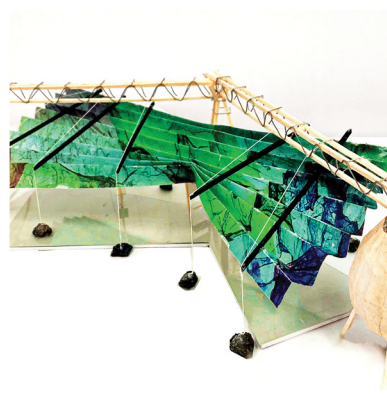

T10A pavilion

ĐỊA ĐIỂM: Việt Nam.

CÔNG TY: ODDO Architects.

NHIỆP ẢNH GIA: Triệu Chiến, ADES Lighting.