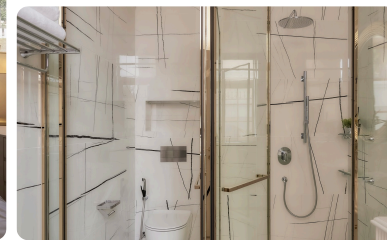

Sunflower Villa

ĐỊA ĐIỂM: TP. Hồ Chí Minh, Việt Nam.

CÔNG TY: Maison Décor.