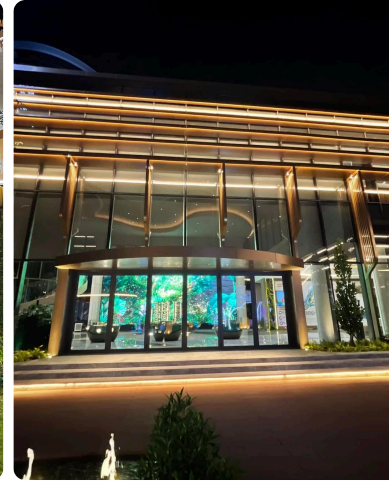

Eaton Park

ĐỊA ĐIỂM: TP. Hồ Chí Minh, Việt Nam.

CÔNG TY: Square Interior Design.