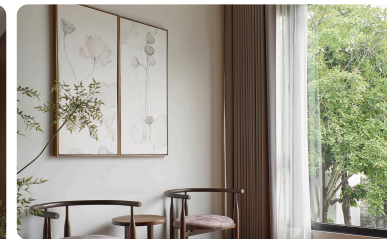

Villa Vĩnh Cửu

ĐỊA ĐIỂM: Đồng Nai, Việt Nam.

CÔNG TY: FYL Design & Built.

NHIỆP ẢNH GIA: Wuyhoang Studio.