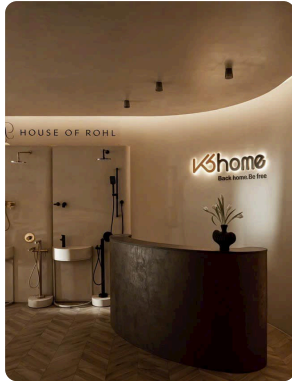

KEYLIGHT

KEYLIGHT

KEYLIGHT là thương hiệu giải pháp chiếu sáng kiến trúc cao cấp từ Hà Lan, được phân phối chính thức tại Việt Nam bởi Soluz. 3 điểm cốt lõi về thương hiệu: Chất lượng Châu Âu: Là đối tác được cấp phép của Philips, sử dụng chip LED và linh kiện tiêu chuẩn quốc tế, đảm bảo độ bền và chỉ số hoàn màu (CRI) cao. Sản phẩm mũi nhọn: Nổi tiếng nhất với hệ thống đèn ray nam châm...