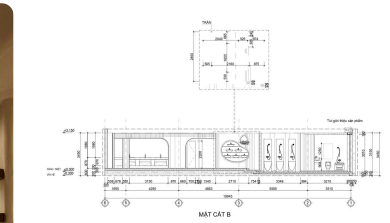

ĐỊA ĐIỂM: TP. Hồ Chí Minh, Việt Nam.

CÔNG TY: Square Interior Design.

Showroom Khome

ĐỊA ĐIỂM: TP. Hồ Chí Minh, Việt Nam.

CÔNG TY: APS concept.

NHIỆP ẢNH GIA: Phú Đào.

◆ Products

All	18
Âm trần	13
Đèn bề mặt trần	2
Đèn trang trí	2
Led dây	1