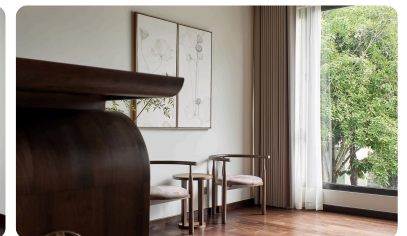

Villa Vĩnh Cửu

ĐỊA ĐIỂM: Đồng Nai, Việt Nam.

CÔNG TY: FYL Design & Built.

NHIỆP ẢNH GIA: Wuyhoang Studio.