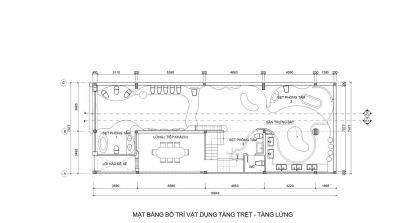

ĐỊA ĐIỂM: TP. Hồ Chí Minh, Việt Nam.

CÔNG TY: Square Interior Design.

Showroom Khome

ĐỊA ĐIỂM: TP. Hồ Chí Minh, Việt Nam.

CÔNG TY: APS concept.

NHIỆP ẢNH GIA: Phú Đào.

◆ Products

All	18
Âm trần	13
Đèn bề mặt trần	2
Đèn trang trí	2
Led dây	1