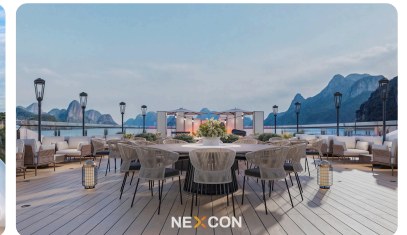

Diana Cruises

ĐỊA ĐIỂM: Việt Nam.

CÔNG TY: Nexcon.

Villa Vĩnh Cửu

ĐỊA ĐIỂM: Đồng Nai, Việt Nam.

CÔNG TY: FYL Design & Built.

NHIỆP ẢNH GIA: Wuyhoang Studio.

Zenith Opulence