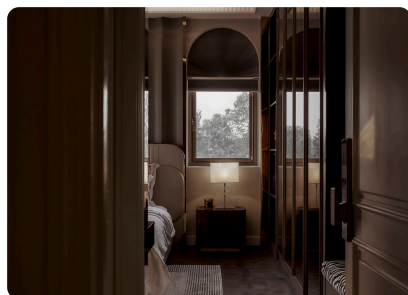

portfolio soluz