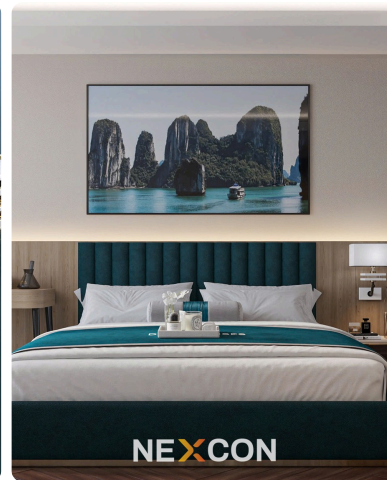

Diana Cruises

ĐỊA ĐIỂM: Việt Nam.

CÔNG TY: Nexcon.