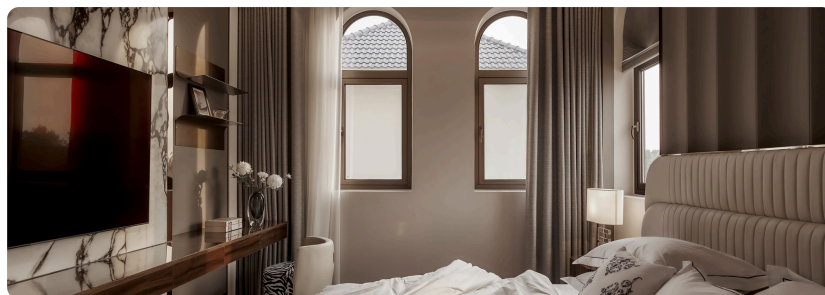

portfolio soluz