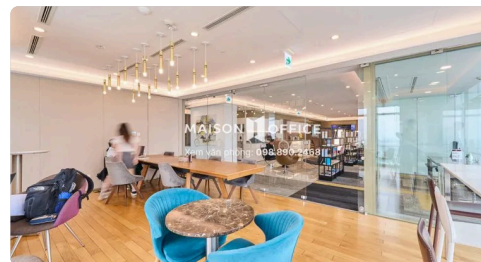

## Eurowindow

Nhà cung cấp vách kính lớn và cửa cao cấp hàng đầu tại Việt Nam. Sản phẩm bền bỉ, khả năng cách âm và cách nhiệt vượt trội, tối ưu năng lượng và nâng tầm kiến trúc hiện đại.

Xinyi Glass > Được tin dùng bởi đối tác