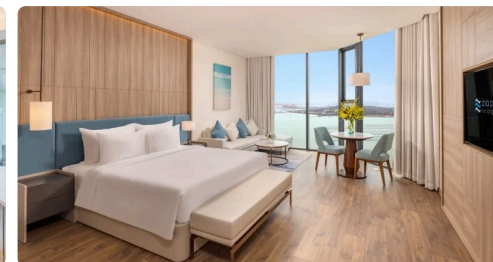

## Eurowindow

Nhà cung cấp vách kính lớn và cửa cao cấp hàng đầu tại Việt Nam. Sản phẩm bền bỉ, khả năng cách âm và cách nhiệt vượt trội, tối ưu năng lượng và nâng tầm kiến trúc hiện đại.

Xinyi Glass > Được tin dùng bởi đối tác