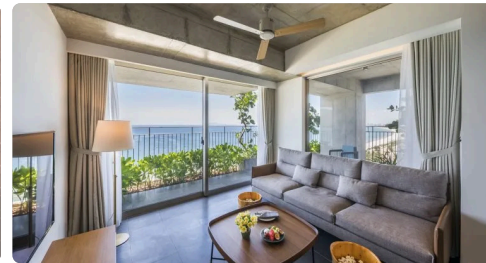

YKK AP

Không chỉ sản phẩm cửa sổ và cửa đi, YKK AP còn cung cấp đa dạng sản phẩm kiến trúc khác. Để đem lại cảm giác thống nhất và hài hòa cho thiết kế.