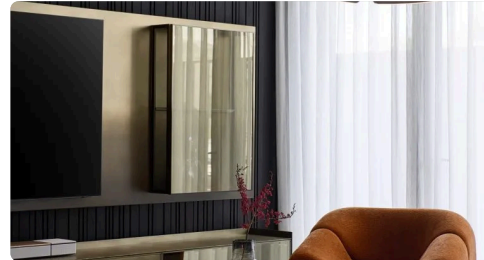

Alis Lighting

Thành lập từ 2016, Alis Lighting hướng tới mục tiêu đem đến ánh sáng tinh tế, độc đáo, phù hợp môi trường Việt Nam đương đại. Mỗi concept thiết kế ánh sáng, giải pháp chiếu sáng & tinh chỉnh hoàn thiện đều là kết quả của quá trình nghiên cứu sáng tạo và chăm chút [...]