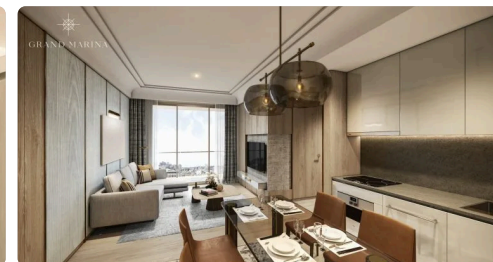

Tập đoàn toàn cầu chuyên giải pháp phụ kiện nội thất, kiến trúc và thiết bị nhà bếp thông minh. Công nghệ Đức tiên tiến, nâng cao tiện ích cho mọi không gian sống.