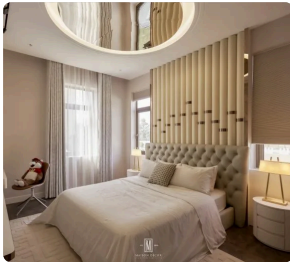

Consulting and architectural lighting design