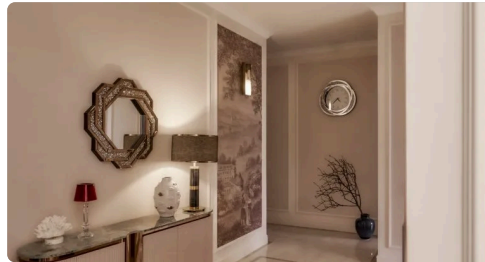

Consulting and architectural lighting design