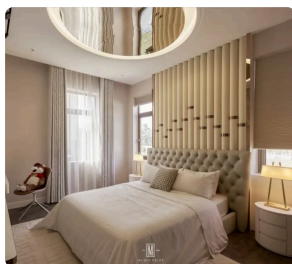

Soluz

Consulting and architectural lighting design