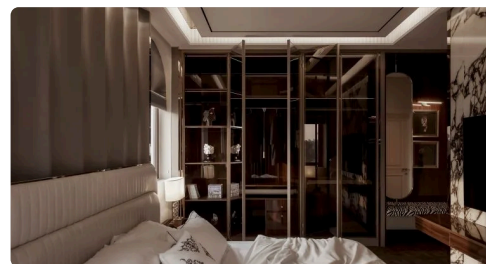

Soluz

Consulting and architectural lighting design