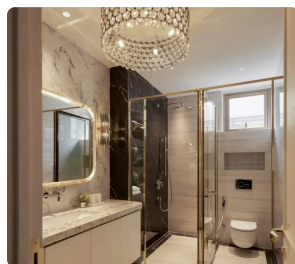

Soluz

Consulting and architectural lighting design