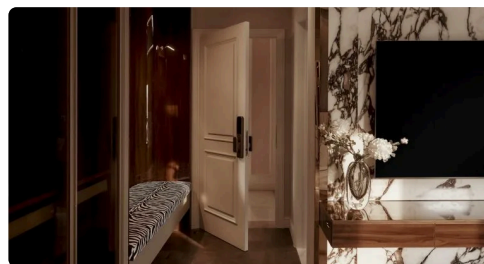

Soluz

Consulting and architectural lighting design