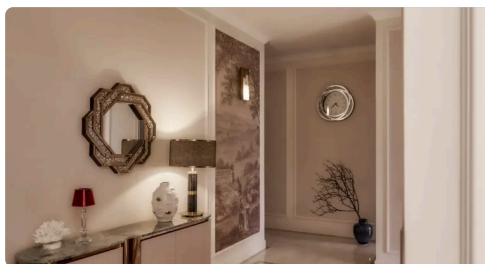

Soluz

Consulting and architectural lighting design