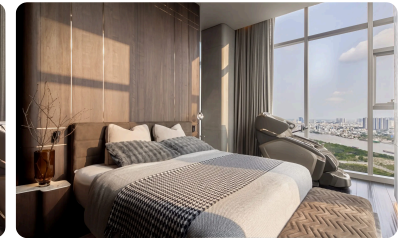

The One Penthouse

ĐỊA ĐIỂM: TP. Hồ Chí Minh, Việt Nam.

KIẾN TRÚC SƯ: Nguyễn Văn Quang.

CÔNG TY: Converarchi .

NHIỆP ẢNH GIA: Phú Đào.