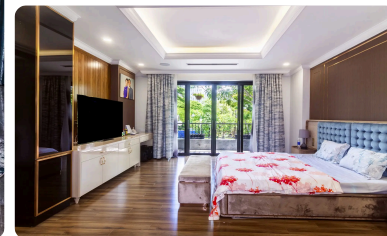

Villa Mr. Cơ Quận 7

ĐỊA ĐIỂM: Việt Nam.

NHIẾP ẢNH GIA: In-house Etron.