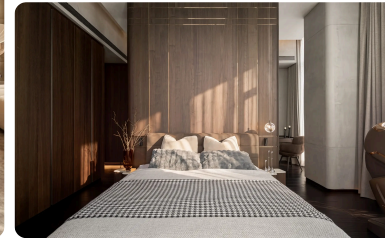

The One Penthouse

ĐỊA ĐIỂM: TP. Hồ Chí Minh, Việt Nam.

KIẾN TRÚC SƯ: Nguyễn Văn Quang.

CÔNG TY: Converarchi .

NHIỆP ẢNH GIA: Phú Đào.