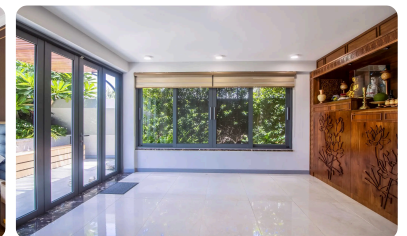

Villa Mr. Cơ Quận 7

ĐỊA ĐIỂM: Việt Nam.

NHIẾP ẢNH GIA: In-house Etron.