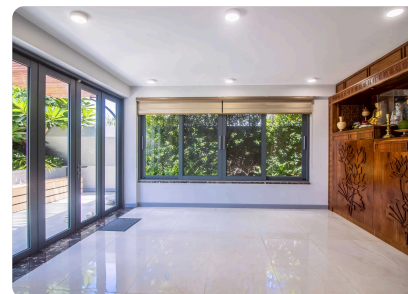

Etron_Savant Pro App

Etron_CATALOGUE EKINEX- Smart...

Etron_Catalogue JUNG_KNX_Smar...