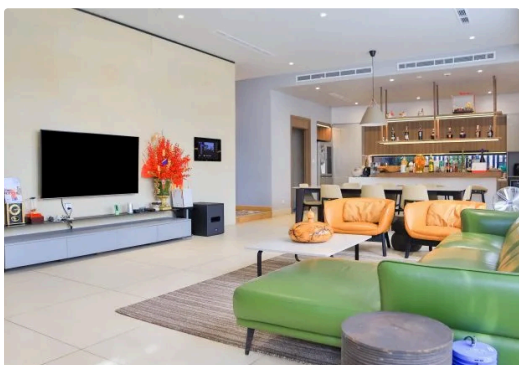

> Showroom

**Kiến tạo trải nghiệm sống đẳng cấp với giải pháp nhà thông minh
Savant + KNX**

Etron

"Etron Smarthome – Nghệ thuật sống thông minh từ những biểu tượng thế giới." Không chỉ là công nghệ, chúng tôi mang đến một hệ sinh thái sống thượng lưu, nơi những thương hiệu lừng danh như Savant (Mỹ) hay Basalte (Bỉ) hội tụ. Với giải pháp kết nối có dây tiêu chuẩn châu Âu, Etron biến ngôi nhà thành một thực thể hiểu thấu cảm xúc, phản hồi mọi nhu cầu của gia chủ chỉ bằng một chạm tinh tế hoặc một câu lệnh quyền năng.