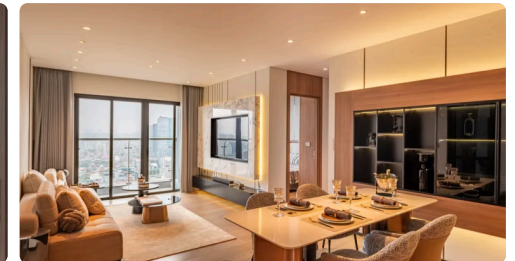

Dynalite là nền tảng điều khiển ánh sáng tiên tiến, linh hoạt, giúp bạn tạo ra môi trường hiệu quả, sống động cho mọi loại không gian.

Philips Lighting là thương hiệu chiếu sáng danh tiếng từ Hà Lan, được thành lập năm 1891, nổi tiếng trên toàn thế giới với công nghệ tiên tiến và độ bền cao. Kể từ khi thành lập, nhắc đến Philips là nhắc đến thương hiệu chiếu sáng với công nghệ luôn cải tiến, đáng tin [...]