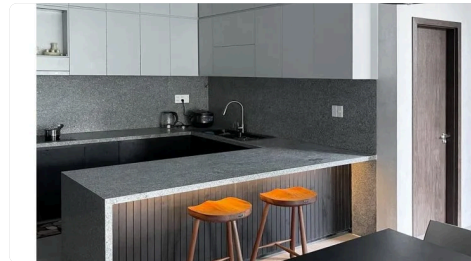

Dynalite là nền tảng điều khiển ánh sáng tiên tiến, linh hoạt, giúp bạn tạo ra môi trường hiệu quả, sống động cho mọi loại không gian.

Philips Lighting là thương hiệu chiếu sáng danh tiếng từ Hà Lan, được thành lập năm 1891, nổi tiếng trên toàn thế giới với công nghệ tiên tiến và độ bền cao. Kể từ khi thành lập, nhắc đến Philips là nhắc đến thương hiệu chiếu sáng với công nghệ luôn cải tiến, đáng tin [...]