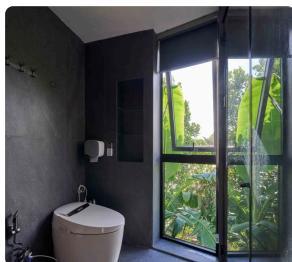

Vietceramics

Vietceramics là thương hiệu tiên phong trong lĩnh vực vật liệu xây dựng và nội thất, mang đến không gian sống đầy cảm hứng với thiết kế tinh tế, chất lượng vượt trội và thẩm mỹ độc đáo. Chúng tôi cam kết dẫn đầu xu hướng, kiến tạo trải nghiệm sống đẳng cấp và riêng [...]