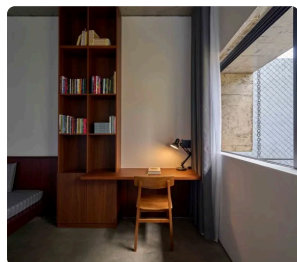

Vietceramics

Vietceramics là thương hiệu tiên phong trong lĩnh vực vật liệu xây dựng và nội thất, mang đến không gian sống đầy cảm hứng với thiết kế tinh tế, chất lượng vượt trội và thẩm mỹ độc đáo. Chúng tôi cam kết dẫn đầu xu hướng, kiến tạo trải nghiệm sống đẳng cấp và riêng [...]