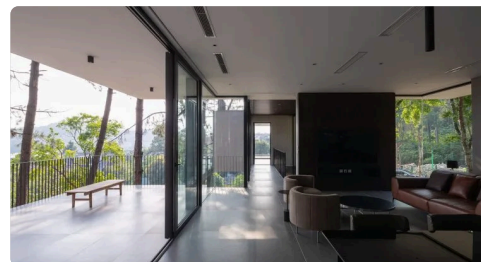

Vietceramics

Vietceramics là thương hiệu tiên phong trong lĩnh vực vật liệu xây dựng và nội thất, mang đến không gian sống đầy cảm hứng với thiết kế tinh tế, chất lượng vượt trội và thẩm mỹ độc đáo. Chúng tôi cam kết dẫn đầu xu hướng, kiến tạo trải nghiệm sống đẳng cấp và riêng [...]