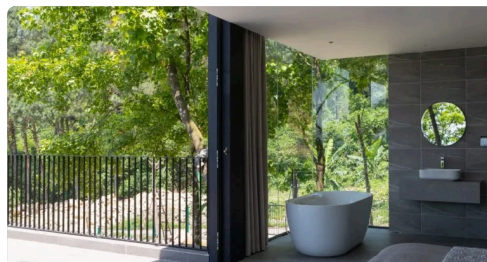

Vietceramics

Vietceramics là thương hiệu tiên phong trong lĩnh vực vật liệu xây dựng và nội thất, mang đến không gian sống đầy cảm hứng với thiết kế tinh tế, chất lượng vượt trội và thẩm mỹ độc đáo. Chúng tôi cam kết dẫn đầu xu hướng, kiến tạo trải nghiệm sống đẳng cấp và riêng [...]